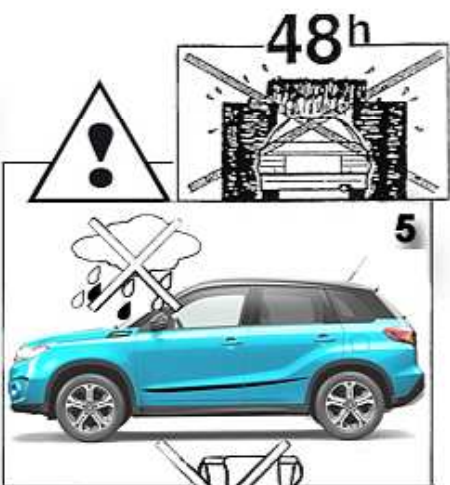

Suzuki Vitara 2015↑

PU Side Mouldings

Iedere cm goed aandrukken !!
Press very carefully every cm !!
Sehr fest andrucken jeden cm !!