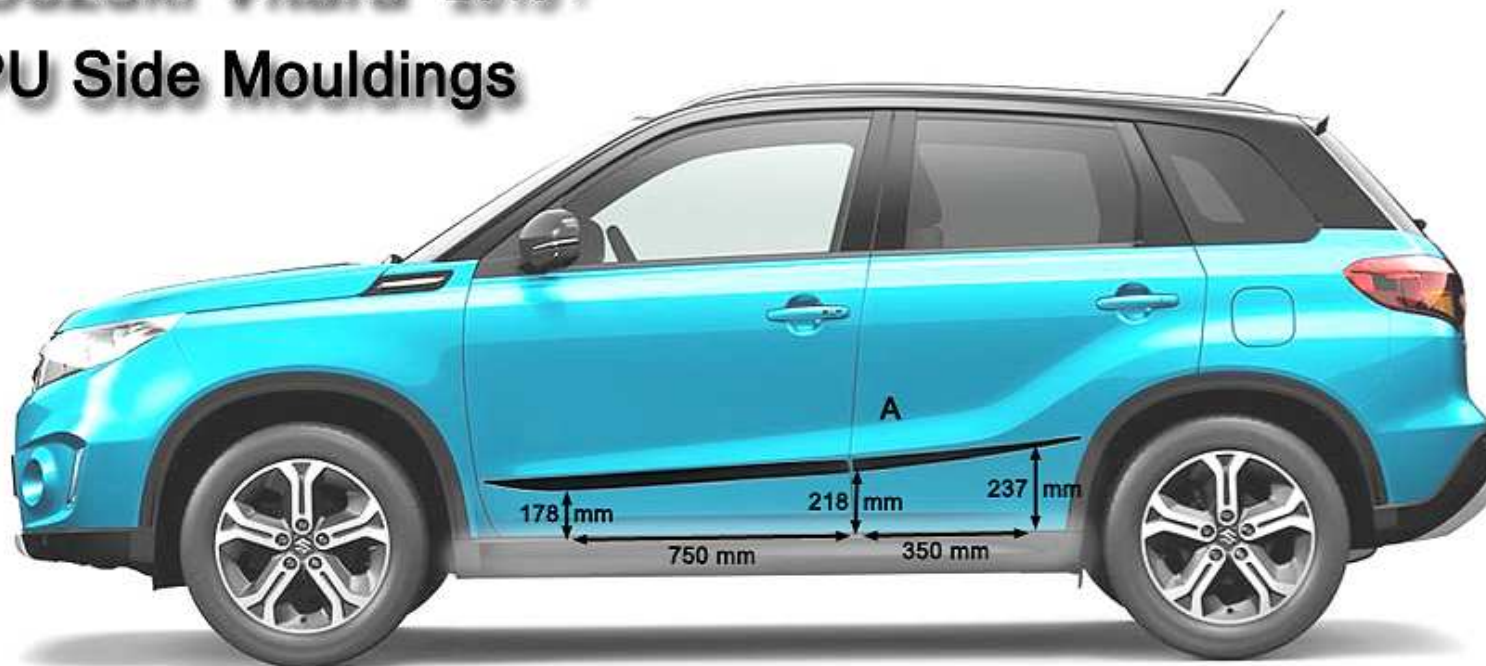

Suzuki Vitara 2015↑

PU Side Mouldings

Iedere cm goed aandrukken !!
Press very carefully every cm !!
Sehr fest andrucken jeden cm !!