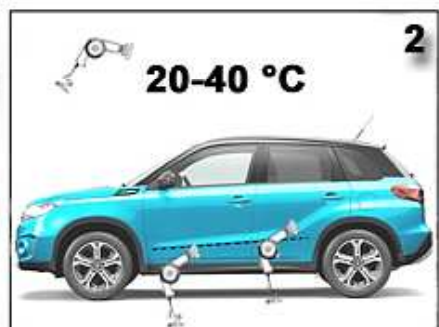

Suzuki Vitara 2015↑

PU Side Mouldings

Iedere cm goed aandrukken !!
Press very carefully every cm !!
Sehr fest andrucken jeden cm !!