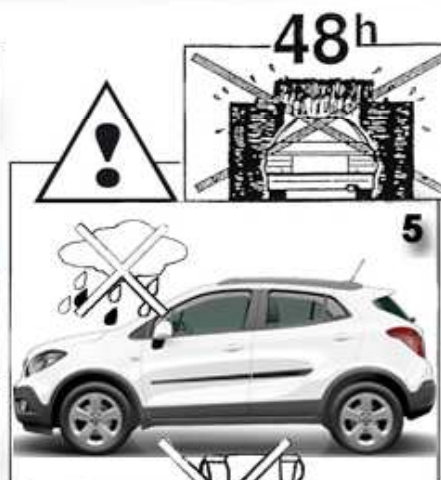

Opel Mokka 2013[↑]

PU Side Mouldings

1
Degrease/entletten/degraisser/ontvetten
Alcohol/Alkohol/Alcool/Alcohol

2
20-40 °C

ledere cm goed aandrukken !!
Press very carefully every cm !!
Sehr fest andrucken jeden cm !!