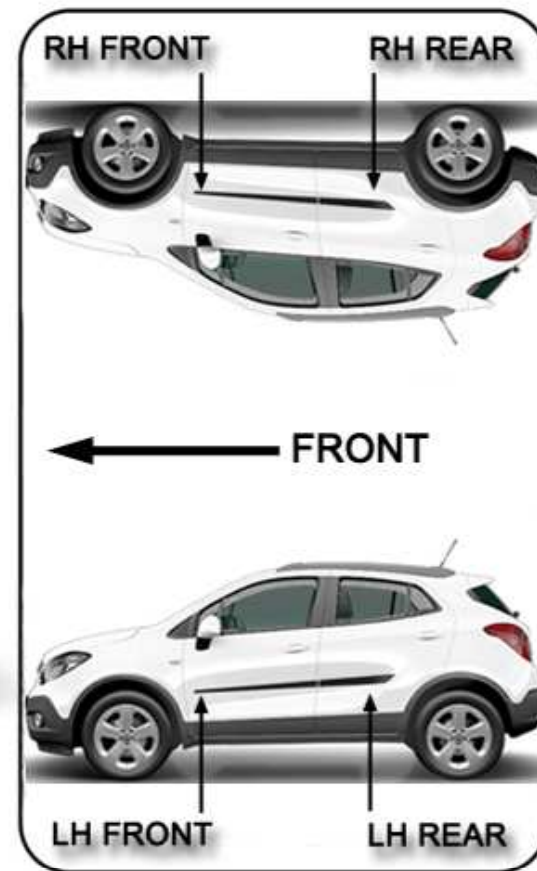

Opel Mokka 2013[↑]

PU Side Mouldings

1
Degrease/entletten/degraisser/ontvetten
Alcohol/Alkohol/Alcool/Alcohol

2
20-40 °C

ledere cm goed aandrukken !!
Press very carefully every cm !!
Sehr fest andrucken jeden cm !!