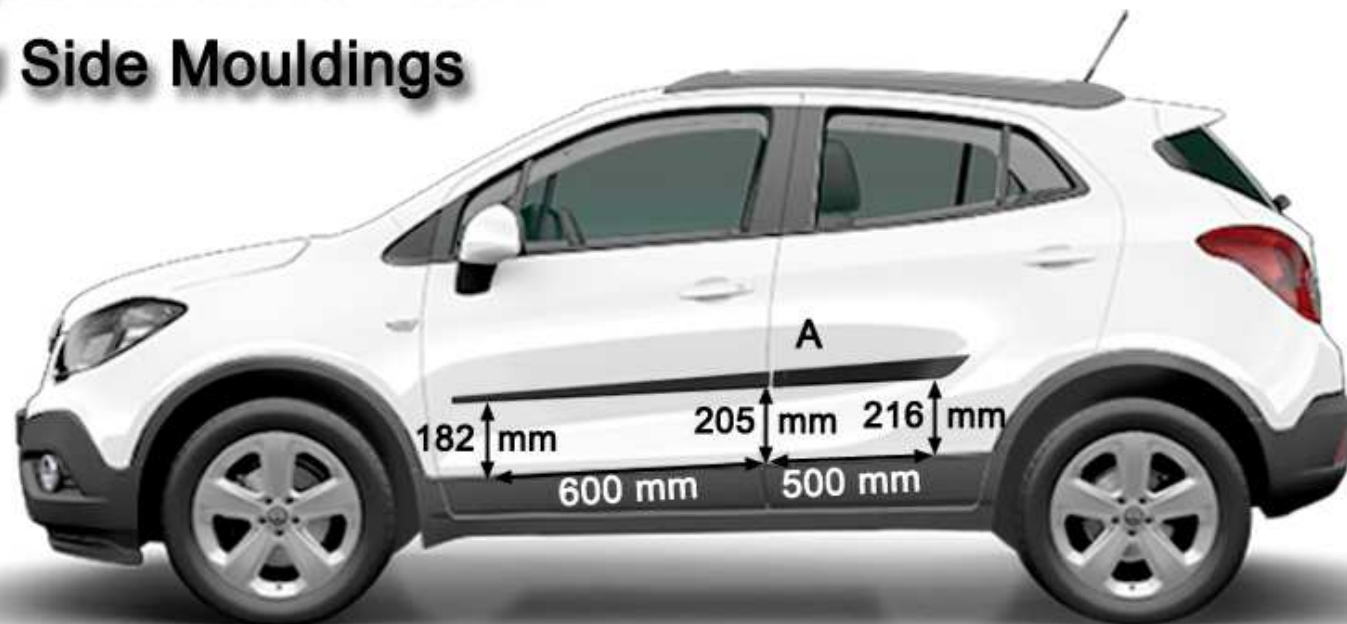

Opel Mokka 2013[↑]

PU Side Mouldings

1
Degrease/entletten/degraisser/ontvetten
Alcohol/Alkohol/Alcool/Alcohol

2
20-40 °C

ledere cm goed aandrukken !!
Press very carefully every cm !!
Sehr fest andrucken jeden cm !!