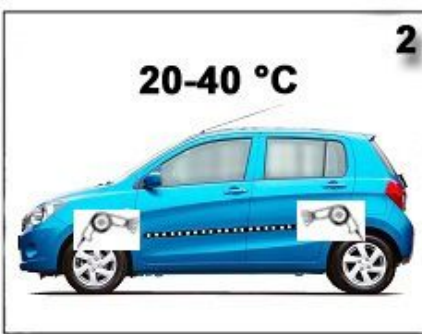

Suzuki Celerio 2014→ PU Side Mouldings F-22

ledere cm goed aandrukken !!
Press very carefully every cm !!
Sehr fest andrucken jeden cm !!