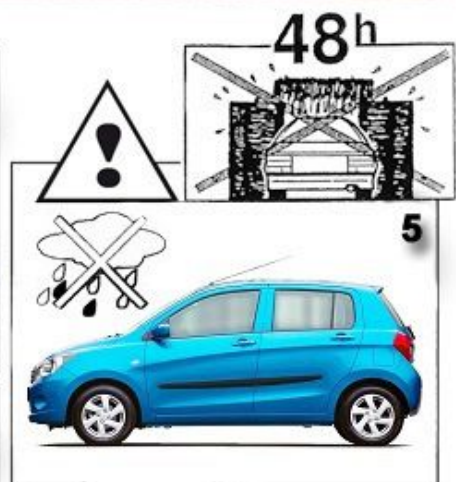

Suzuki Celerio 2014→ PU Side Mouldings F-22

ledere cm goed aandrukken !!
Press very carefully every cm !!
Sehr fest andrucken jeden cm !!