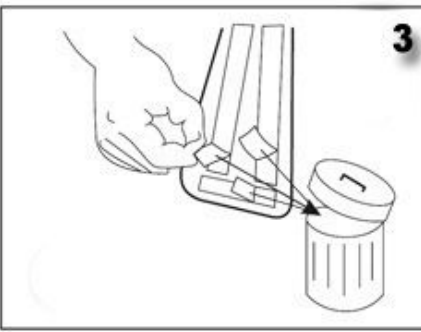

Suzuki Celerio 2014→ PU Side Mouldings F-22

ledere cm goed aandrukken !!
Press very carefully every cm !!
Sehr fest andrucken jeden cm !!