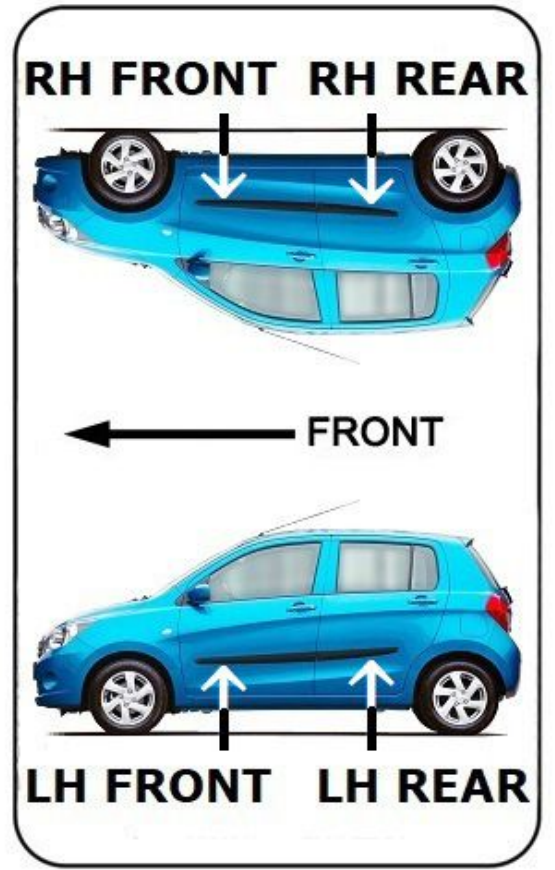

Suzuki Celerio 2014→ PU Side Mouldings F-22

ledere cm goed aandrukken !!
Press very carefully every cm !!
Sehr fest andrucken jeden cm !!