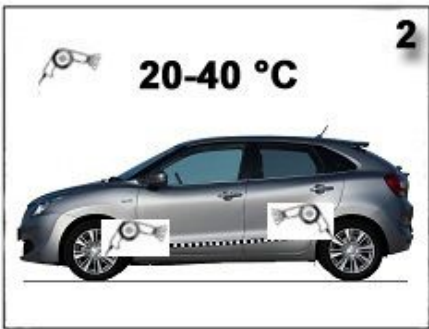

Suzuki Baleno 2016→

PU Side Mouldings

F-53

ledere cm goed aandrukken !!
Press very carefully every cm !!
Sehr fest andrücken jeden cm !!