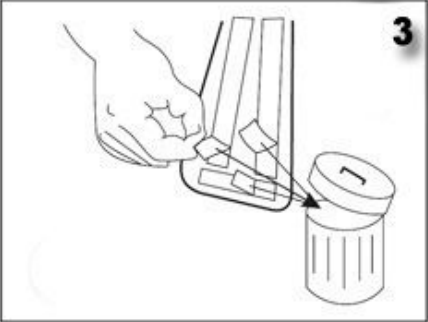

Suzuki Baleno 2016→

PU Side Mouldings

F-53

ledere cm goed aandrukken !!
Press very carefully every cm !!
Sehr fest andrücken jeden cm !!