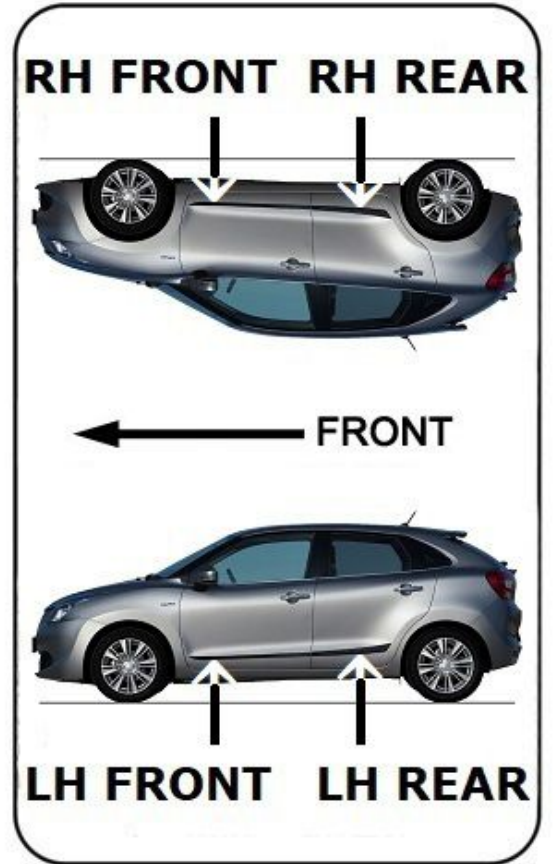

Suzuki Baleno 2016→

PU Side Mouldings

F-53

ledere cm goed aandrukken !!
Press very carefully every cm !!
Sehr fest andrücken jeden cm !!