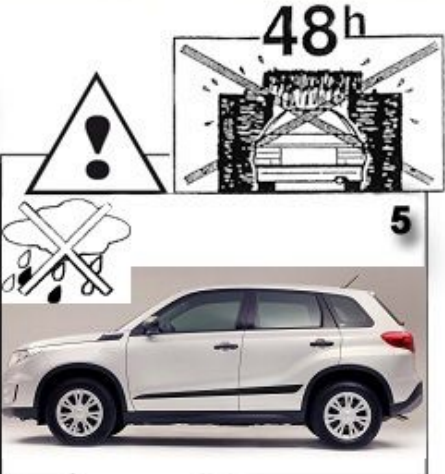

Suzuki Vitara 2015→

PU Side Mouldings F-51

ledere cm goed aandrukken !!
Press very carefully every cm !!
Sehr fest andrücken jeden cm !!