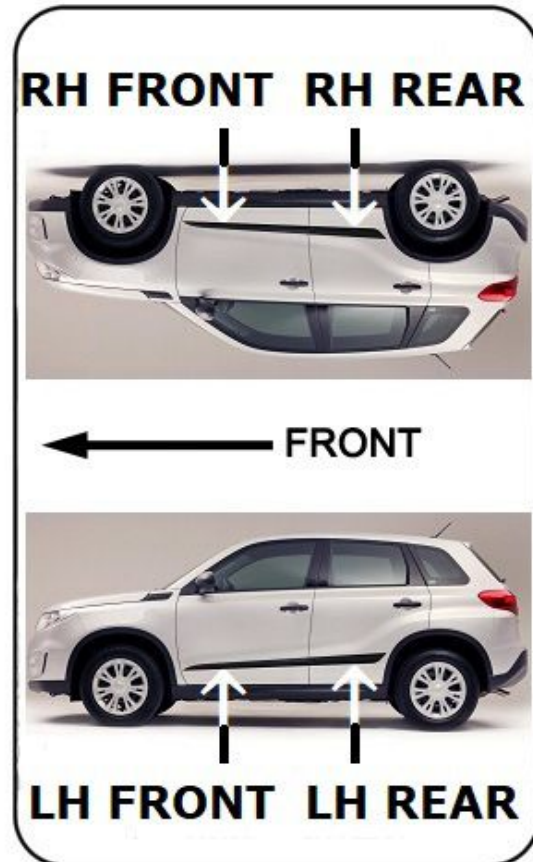

Suzuki Vitara 2015→

PU Side Mouldings F-51

ledere cm goed aandrukken !!
Press very carefully every cm !!
Sehr fest andrücken jeden cm !!