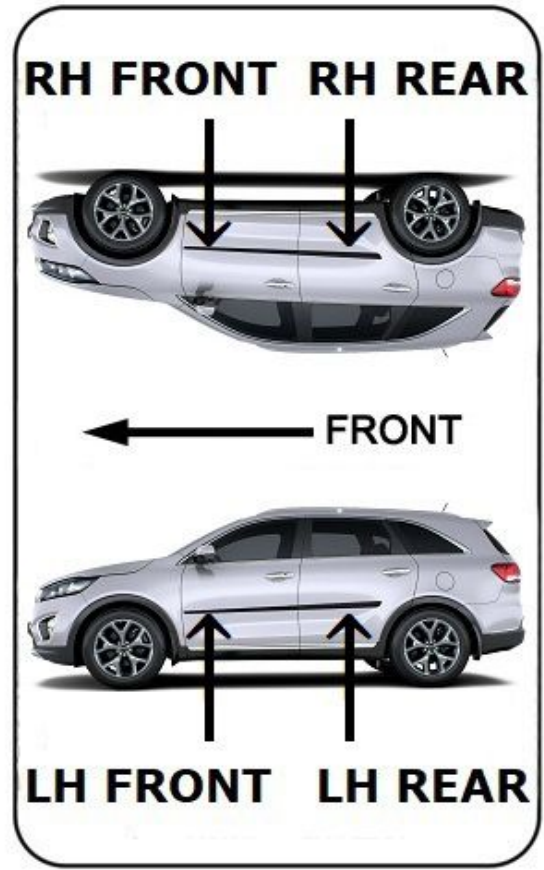

Kia Sorento III 2015→ PU Side Mouldings F-15/20

nad przetłoczeniem
over the line
uber dem Strich

1
Degrease/entletten/degraisser/ontvetten
Alcohol/Alkohol/Alcool/Alcohol

2
20-40 °C

48h

5

3

4

ledere cm goed aandrukken !!
Press very carefully every cm !!
Sehr fest andrucken jeden cm !!