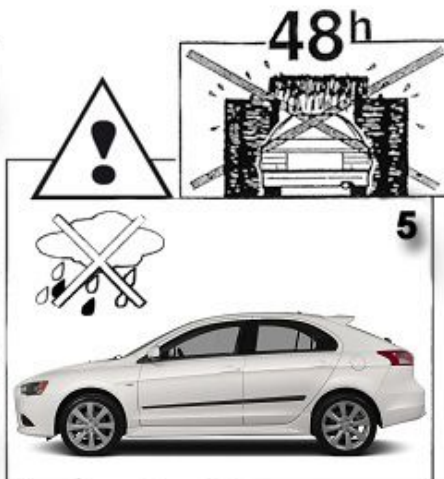

Mitsubishi Lancer Evo 10 Sportback PU Side Mouldings F-16/14

ledere cm goed aandrukken !!
Press very carefully every cm !!
Sehr fest andrucken jeden cm !!