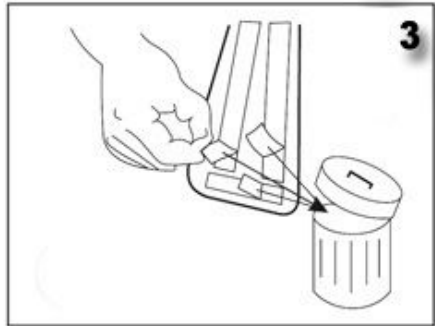

Mitsubishi Lancer Evo 10 Sportback PU Side Mouldings F-16/14

ledere cm goed aandrukken !!
Press very carefully every cm !!
Sehr fest andrucken jeden cm !!