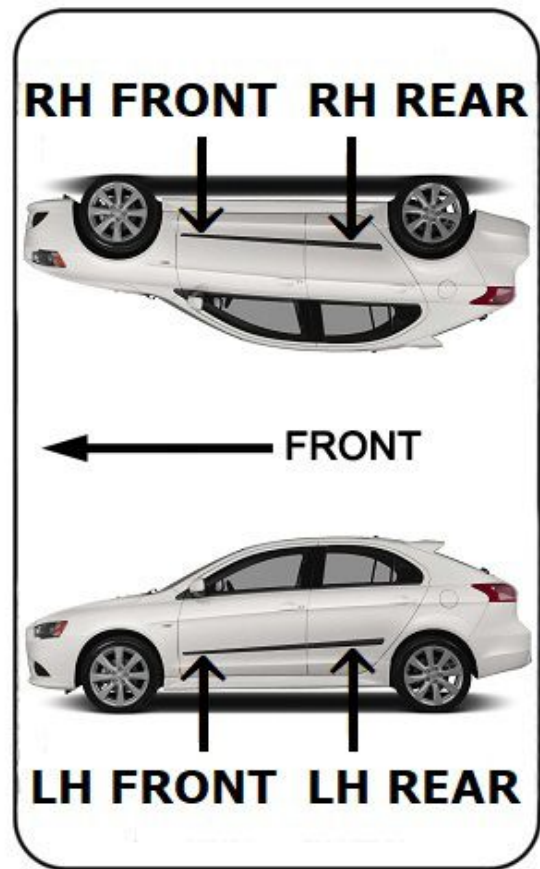

Mitsubishi Lancer Evo 10 Sportback PU Side Mouldings F-16/14

ledere cm goed aandrukken !!
Press very carefully every cm !!
Sehr fest andrucken jeden cm !!