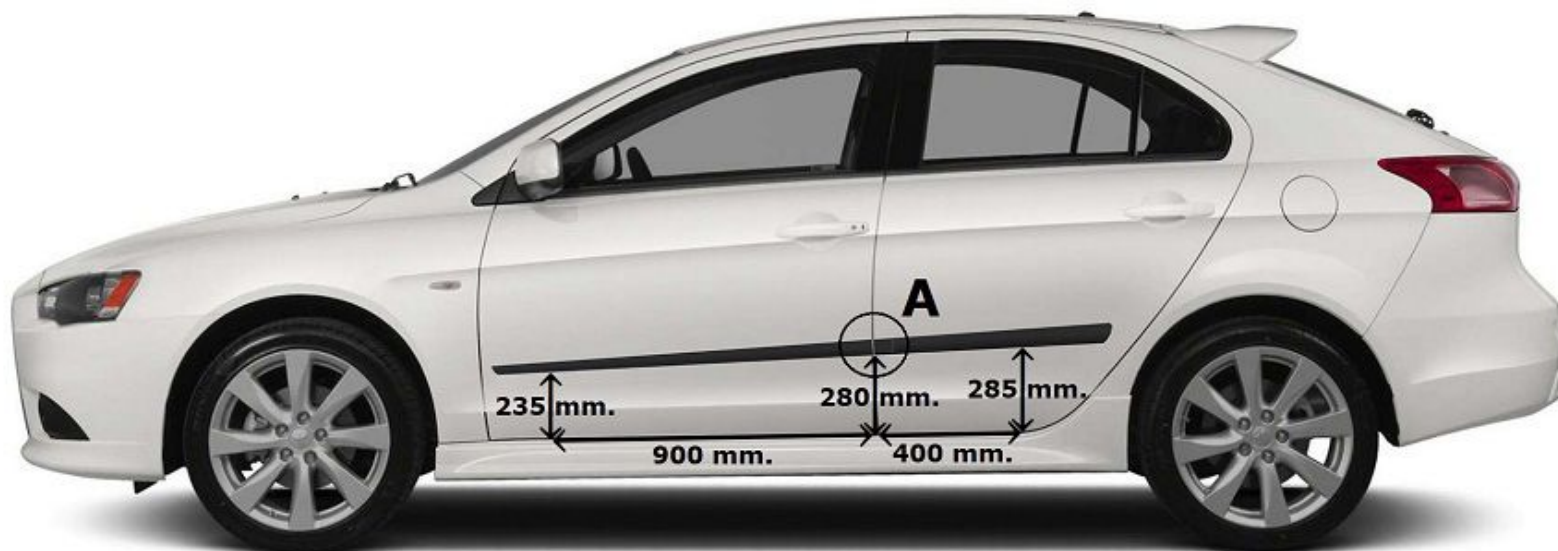

Mitsubishi Lancer Evo 10 Sportback PU Side Mouldings F-16/14

ledere cm goed aandrukken !!
Press very carefully every cm !!
Sehr fest andrucken jeden cm !!