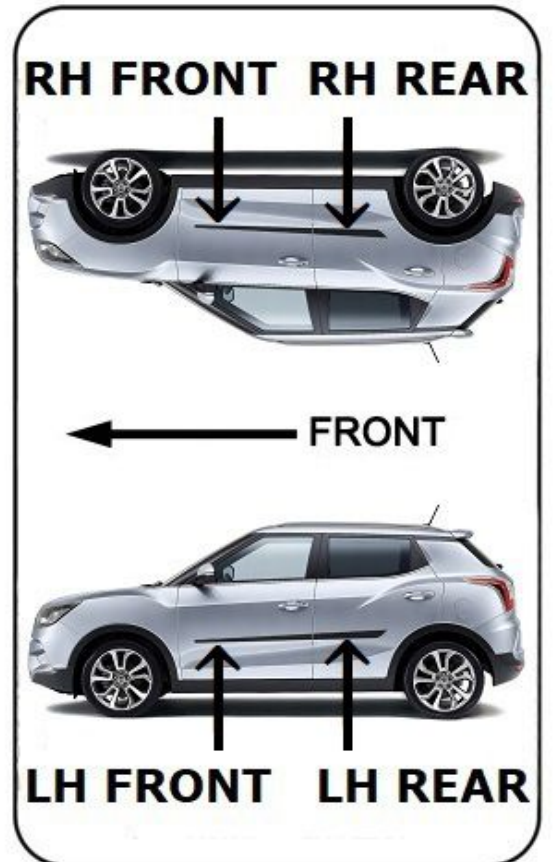

SsangYong Tivoli 2016 → PU Side Mouldings F-27

ledere cm goed aandrukken !!
Press very carefully every cm !!
Sehr fest andrücken jeden cm !!