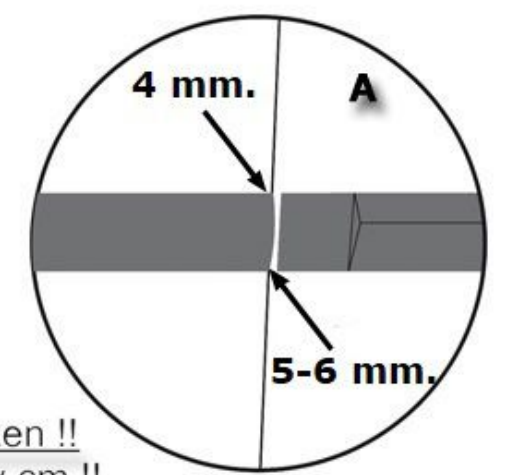

SsangYong Tivoli 2016 → PU Side Mouldings F-27

ledere cm goed aandrukken !!
Press very carefully every cm !!
Sehr fest andrücken jeden cm !!