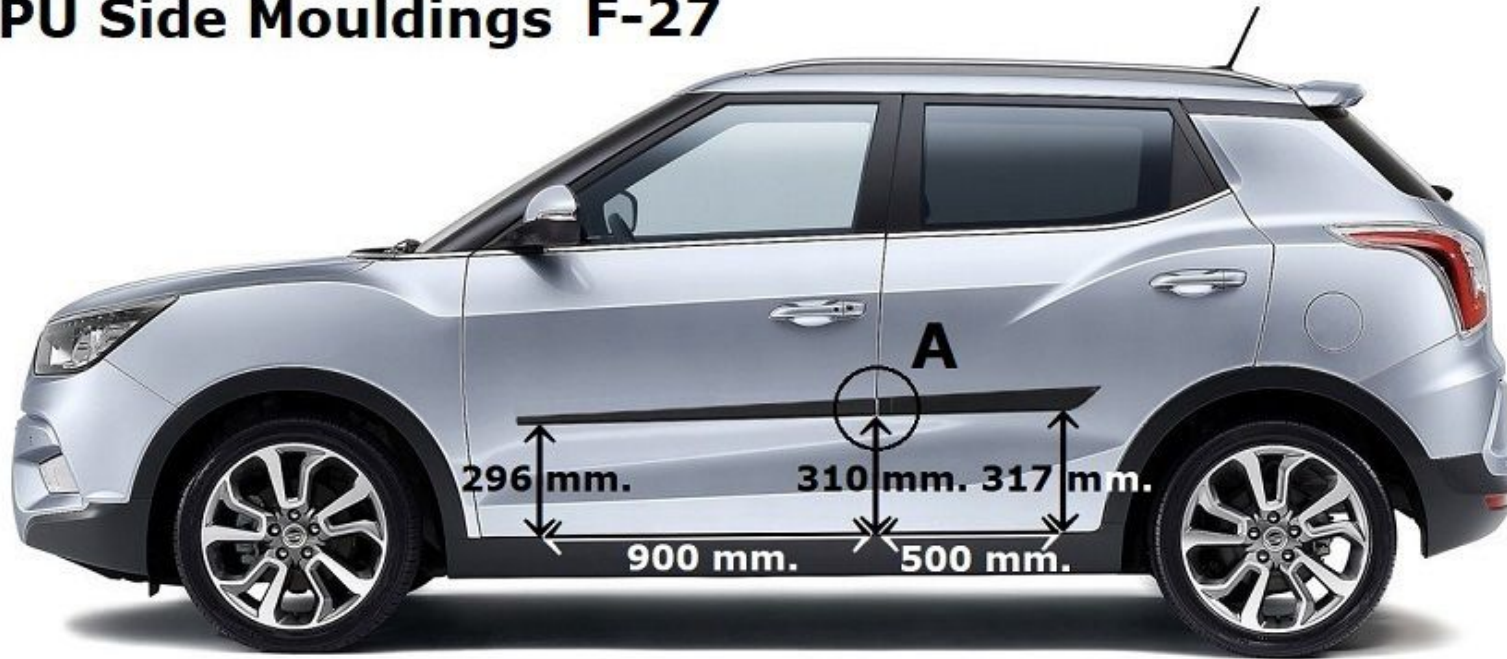

SsangYong Tivoli 2016 → PU Side Mouldings F-27

ledere cm goed aandrukken !!
Press very carefully every cm !!
Sehr fest andrücken jeden cm !!