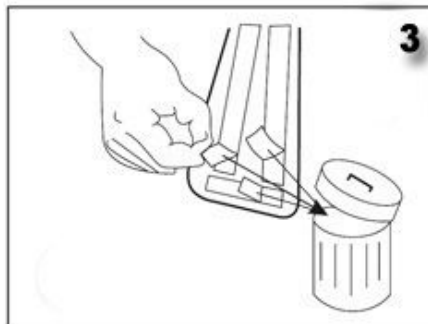

SsangYong Tivoli 2016 → PU Side Mouldings F-27

ledere cm goed aandrukken !!
Press very carefully every cm !!
Sehr fest andrücken jeden cm !!