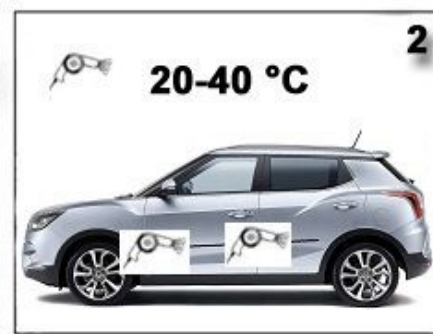

SsangYong Tivoli 2016 → PU Side Mouldings F-27

ledere cm goed aandrukken !!
Press very carefully every cm !!
Sehr fest andrücken jeden cm !!