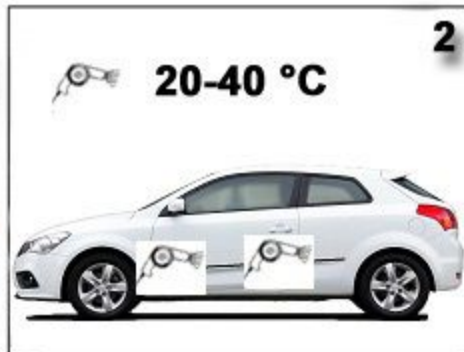

Kia Pro Cee'D 3D 2007-12

PU Side Mouldings F-18

nad przetłoczeniem
over the line
über dem Strich

ledere cm goed aandrukken !!
Press very carefully every cm !!
Sehr fest andrücken jeden cm !!