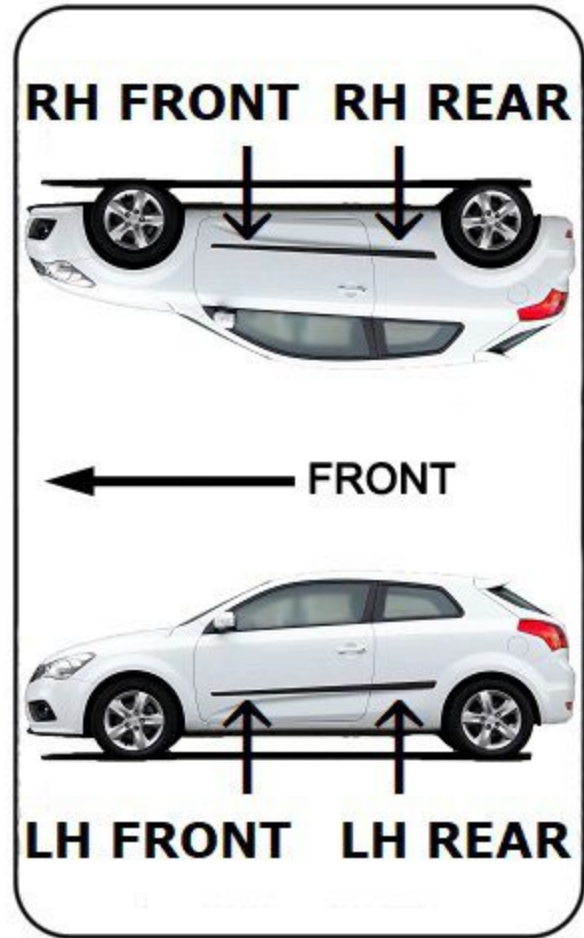

Kia Pro Cee'D 3D 2007-12

PU Side Mouldings F-18

nad przetłoczeniem
over the line
über dem Strich

ledere cm goed aandrukken !!
Press very carefully every cm !!
Sehr fest andrücken jeden cm !!