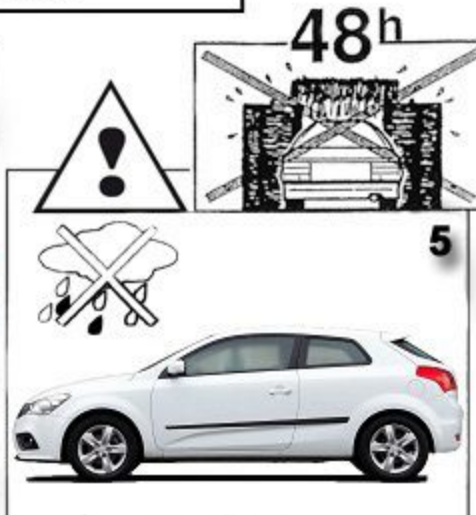

Kia Pro Cee'D 3D 2007-12

PU Side Mouldings F-18

nad przetłoczeniem
over the line
über dem Strich

ledere cm goed aandrukken !!
Press very carefully every cm !!
Sehr fest andrücken jeden cm !!