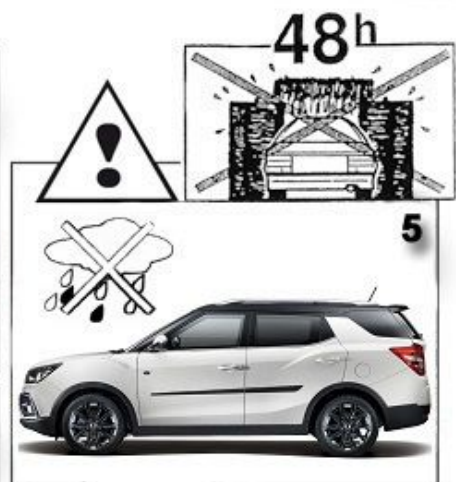

# SsangYong Tivoli XLV 2017→

## PU Side Mouldings F-27

ledere cm goed aandrukken !!  
Press very carefully every cm !!  
Sehr fest andrücken jeden cm !!