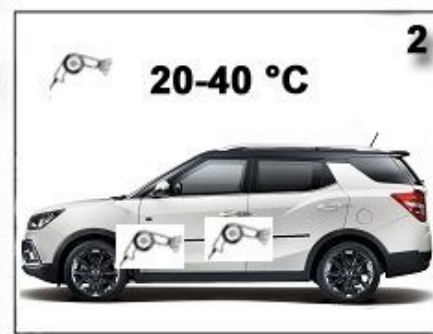

# SsangYong Tivoli XLV 2017→

## PU Side Mouldings F-27

ledere cm goed aandrukken !!  
Press very carefully every cm !!  
Sehr fest andrücken jeden cm !!