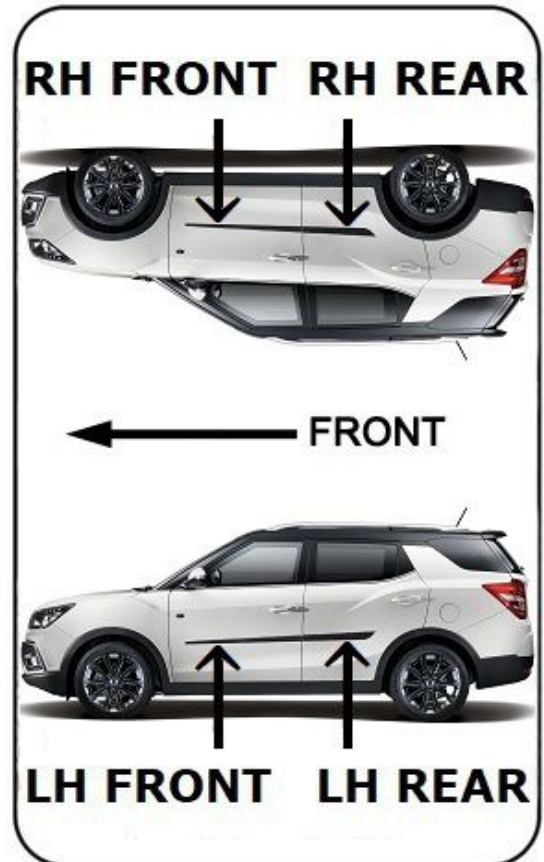

# SsangYong Tivoli XLV 2017→

## PU Side Mouldings F-27

ledere cm goed aandrukken !!  
Press very carefully every cm !!  
Sehr fest andrücken jeden cm !!