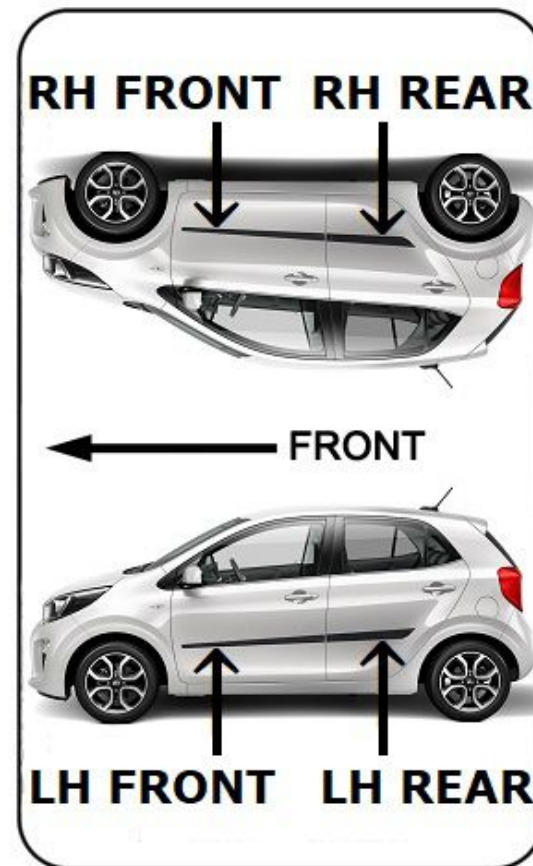

Kia Picanto 5D 2017 → PU Side Mouldings F-27

ledere cm goed aandrukken !!
Press very carefully every cm !!
Sehr fest andrucken jeden cm !!