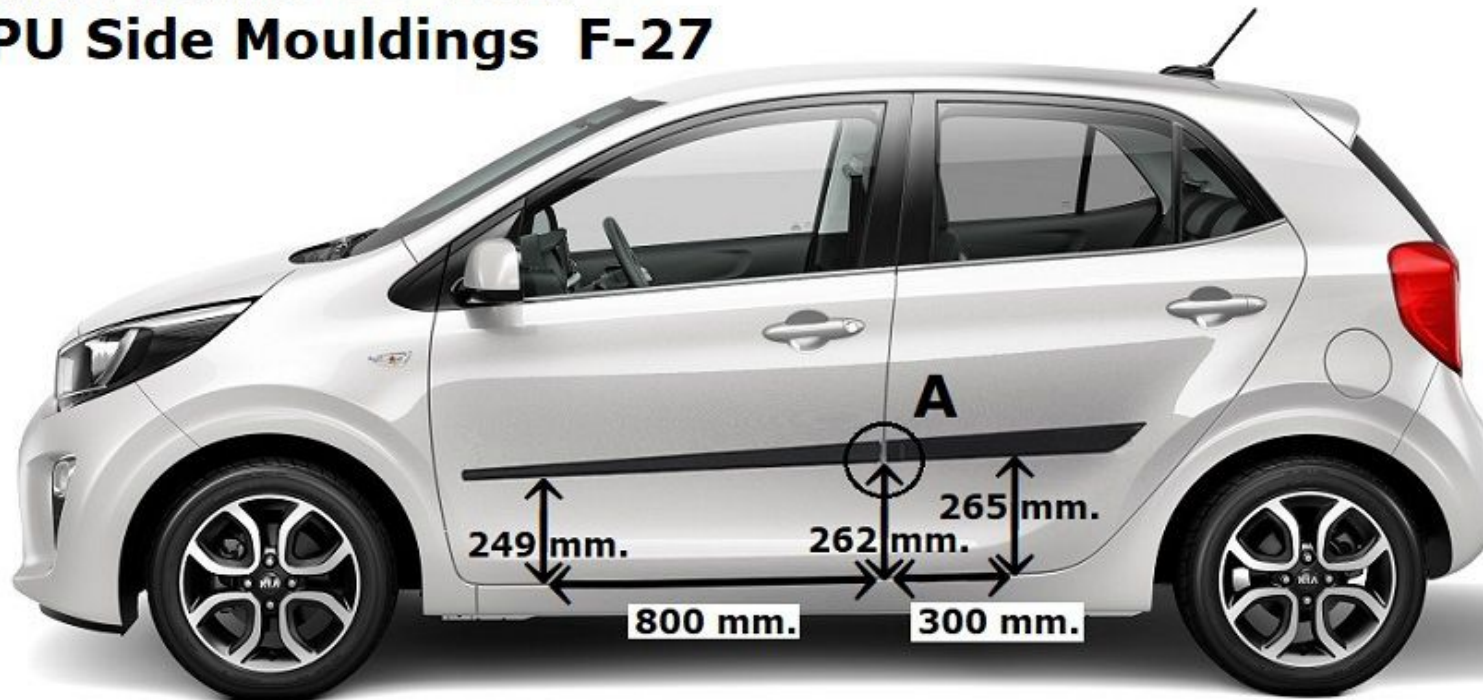

Kia Picanto 5D 2017 → PU Side Mouldings F-27

ledere cm goed aandrukken !!
Press very carefully every cm !!
Sehr fest andrucken jeden cm !!