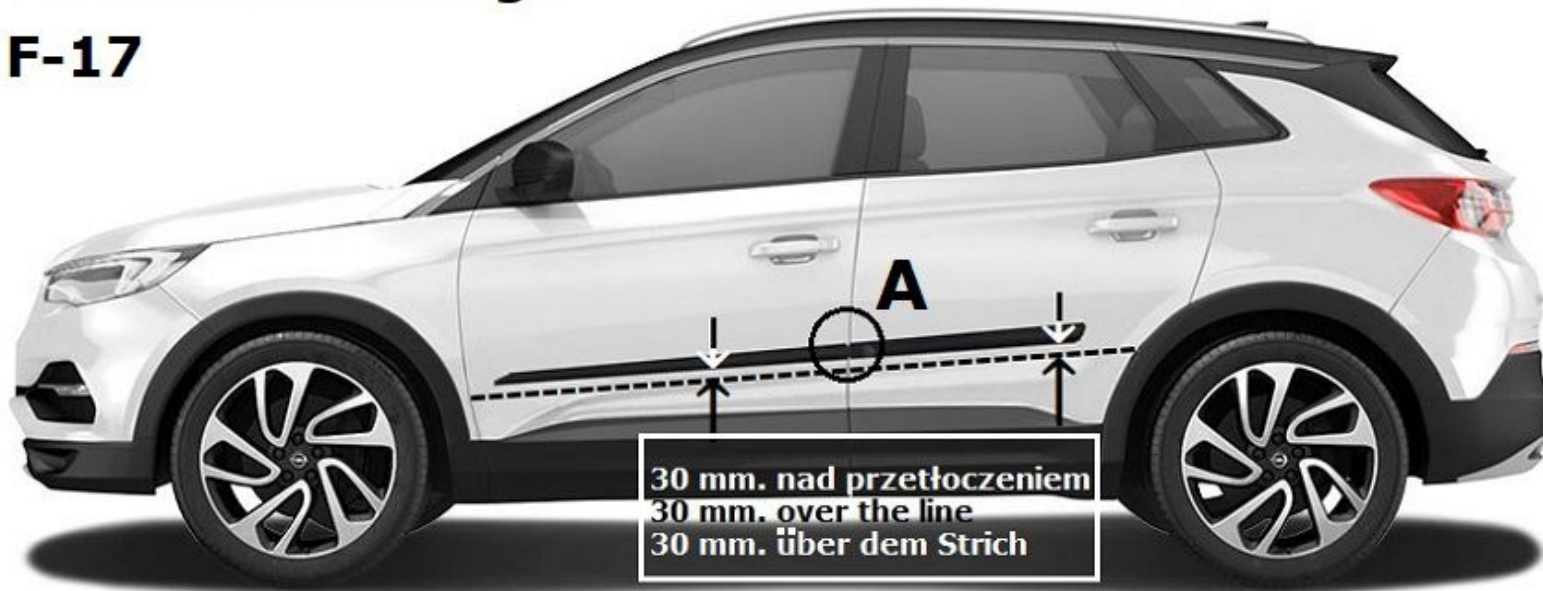

Opel Grandland X 2017→

PU Side Mouldings

F-17

ledere cm goed aandrukken !!
Press very carefully every cm !!
Sehr fest andrücken jeden cm !!