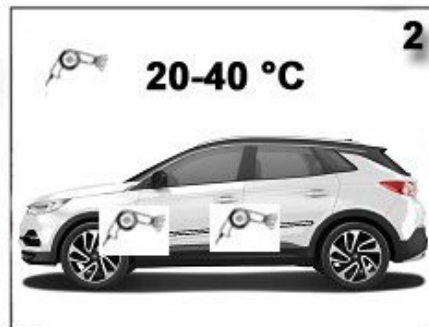

Opel Grandland X 2017→

PU Side Mouldings

F-17

ledere cm goed aandrukken !!
Press very carefully every cm !!
Sehr fest andrücken jeden cm !!