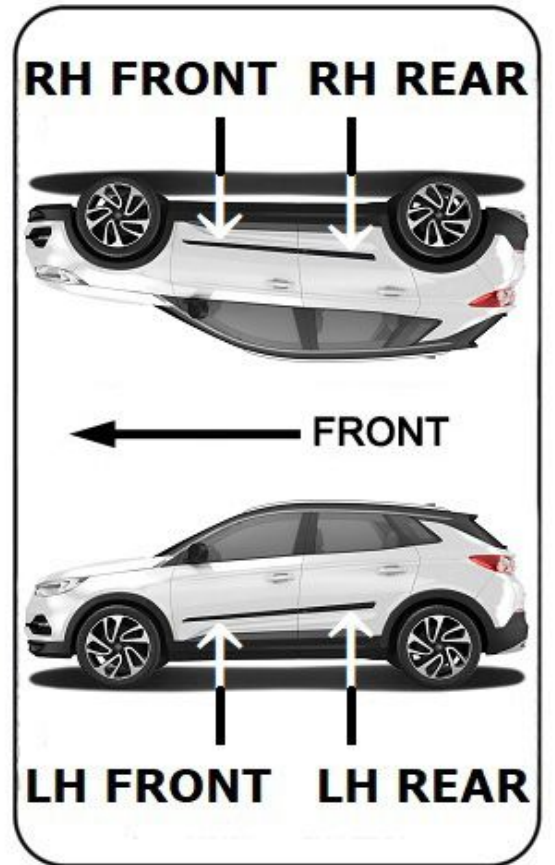

Opel Grandland X 2017→

PU Side Mouldings

F-17

ledere cm goed aandrukken !!
Press very carefully every cm !!
Sehr fest andrücken jeden cm !!