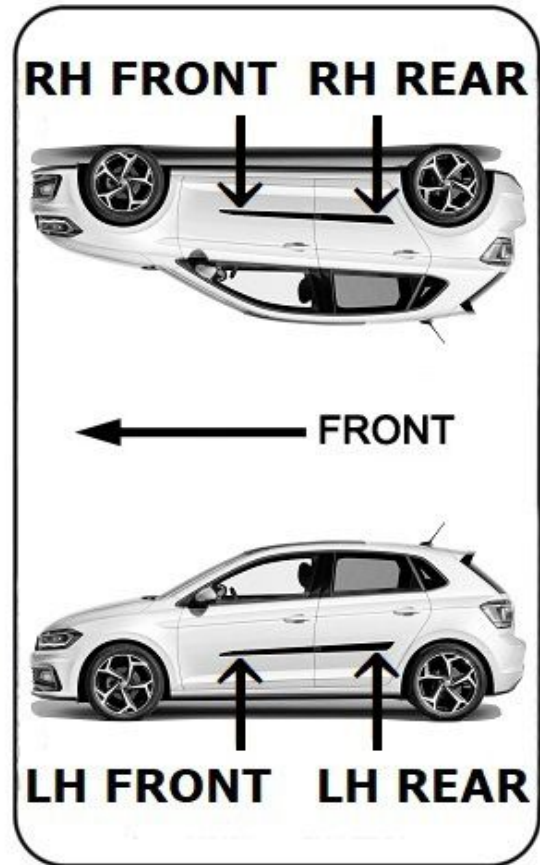

VW Polo VI 2017→ PU Side Mouldings F-31

ledere cm goed aandrukken !!
Press very carefully every cm !!
Sehr fest andrücken jeden cm !!