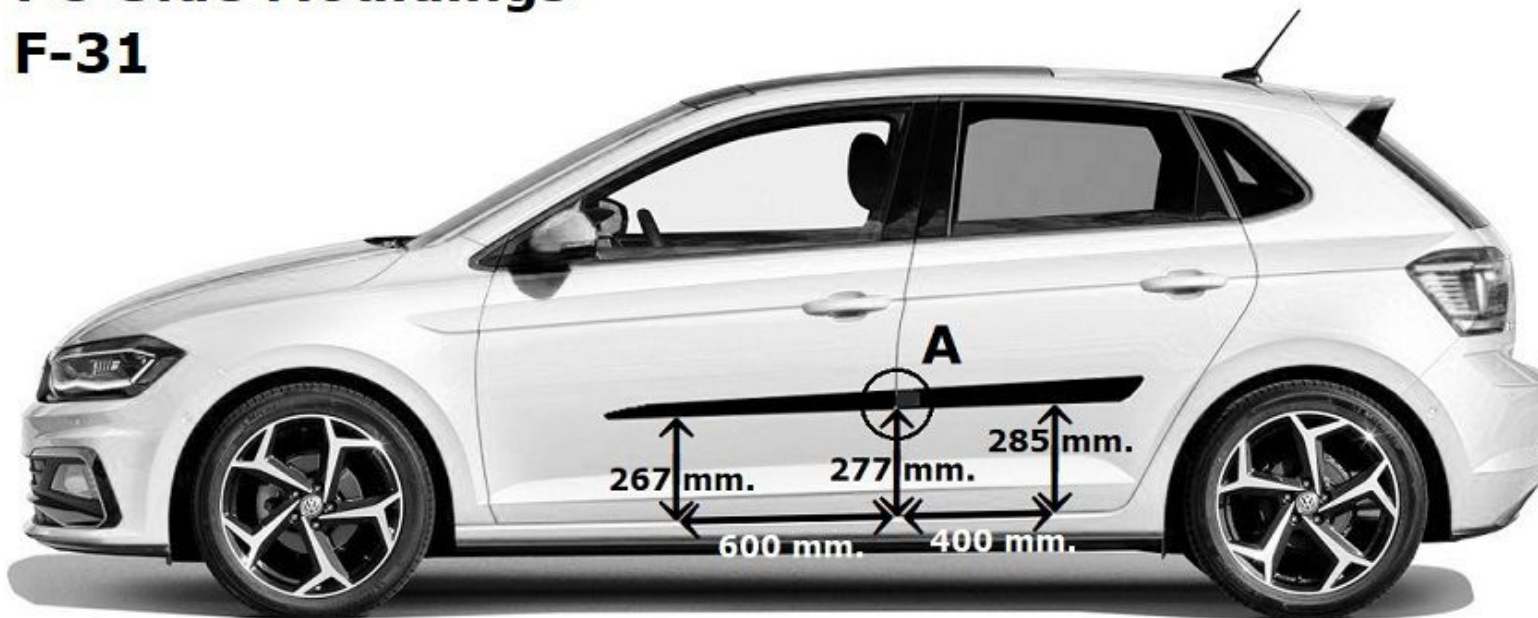

VW Polo VI 2017→ PU Side Mouldings F-31

ledere cm goed aandrukken !!
Press very carefully every cm !!
Sehr fest andrücken jeden cm !!