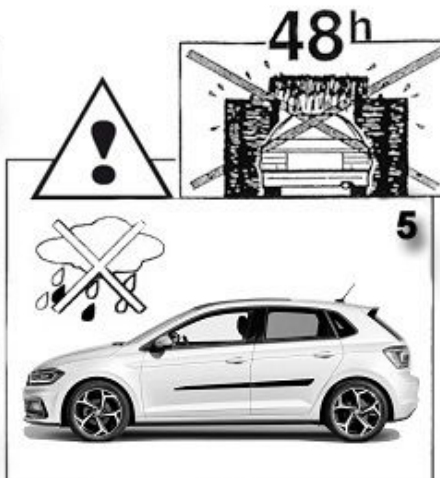

VW Polo VI 2017→ PU Side Mouldings F-31

ledere cm goed aandrukken !!
Press very carefully every cm !!
Sehr fest andrücken jeden cm !!