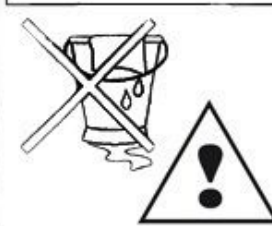

VW Polo VI 2017→ PU Side Mouldings F-31

ledere cm goed aandrukken !!
Press very carefully every cm !!
Sehr fest andrücken jeden cm !!