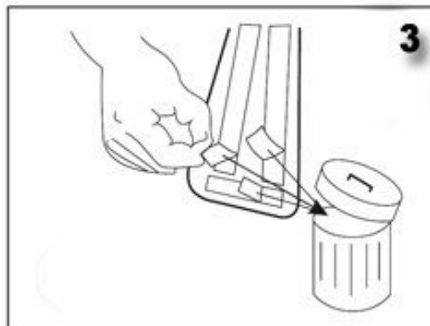

VW Polo VI 2017→ PU Side Mouldings F-31

ledere cm goed aandrukken !!
Press very carefully every cm !!
Sehr fest andrücken jeden cm !!