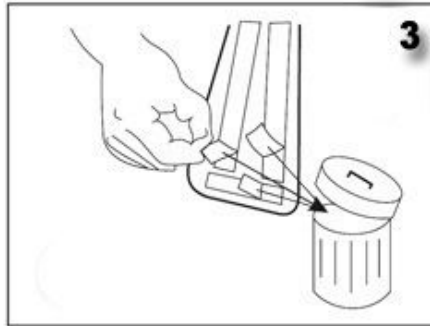

# VW Touran 2015 → PU Side Mouldings F-16

ledere cm goed aandrukken !!  
Press very carefully every cm !!  
Sehr fest andrucken jeden cm !!