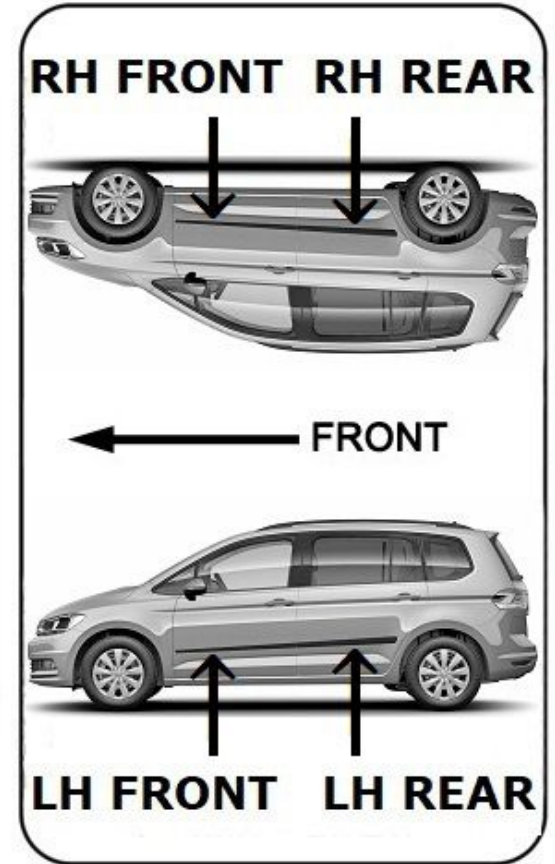

# VW Touran 2015 → PU Side Mouldings F-16

ledere cm goed aandrukken !!  
Press very carefully every cm !!  
Sehr fest andrucken jeden cm !!