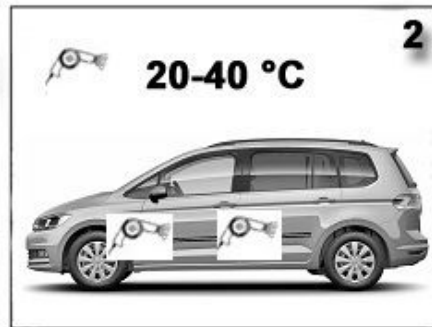

# VW Touran 2015 → PU Side Mouldings F-16

ledere cm goed aandrukken !!  
Press very carefully every cm !!  
Sehr fest andrucken jeden cm !!