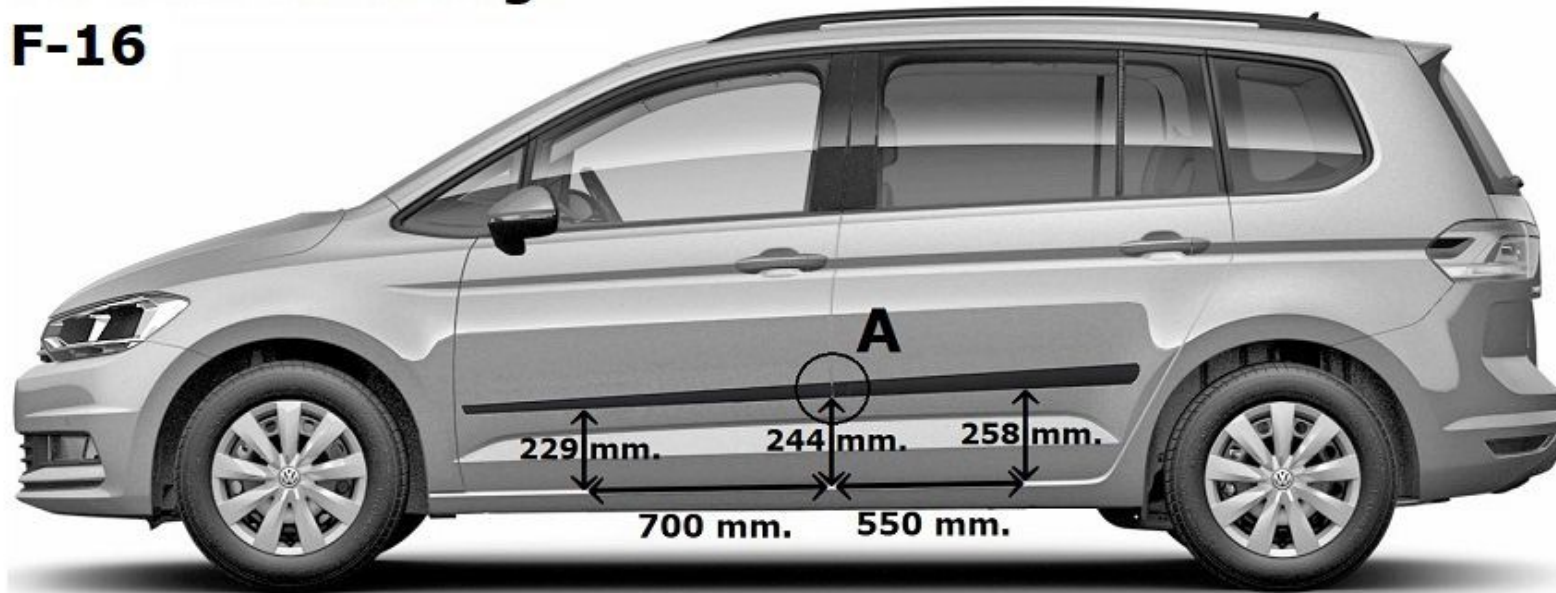

# VW Touran 2015 → PU Side Mouldings F-16

ledere cm goed aandrukken !!  
Press very carefully every cm !!  
Sehr fest andrucken jeden cm !!