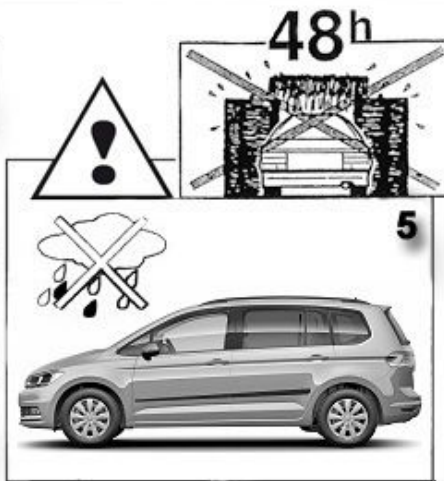

# VW Touran 2015 → PU Side Mouldings F-16

ledere cm goed aandrukken !!  
Press very carefully every cm !!  
Sehr fest andrucken jeden cm !!