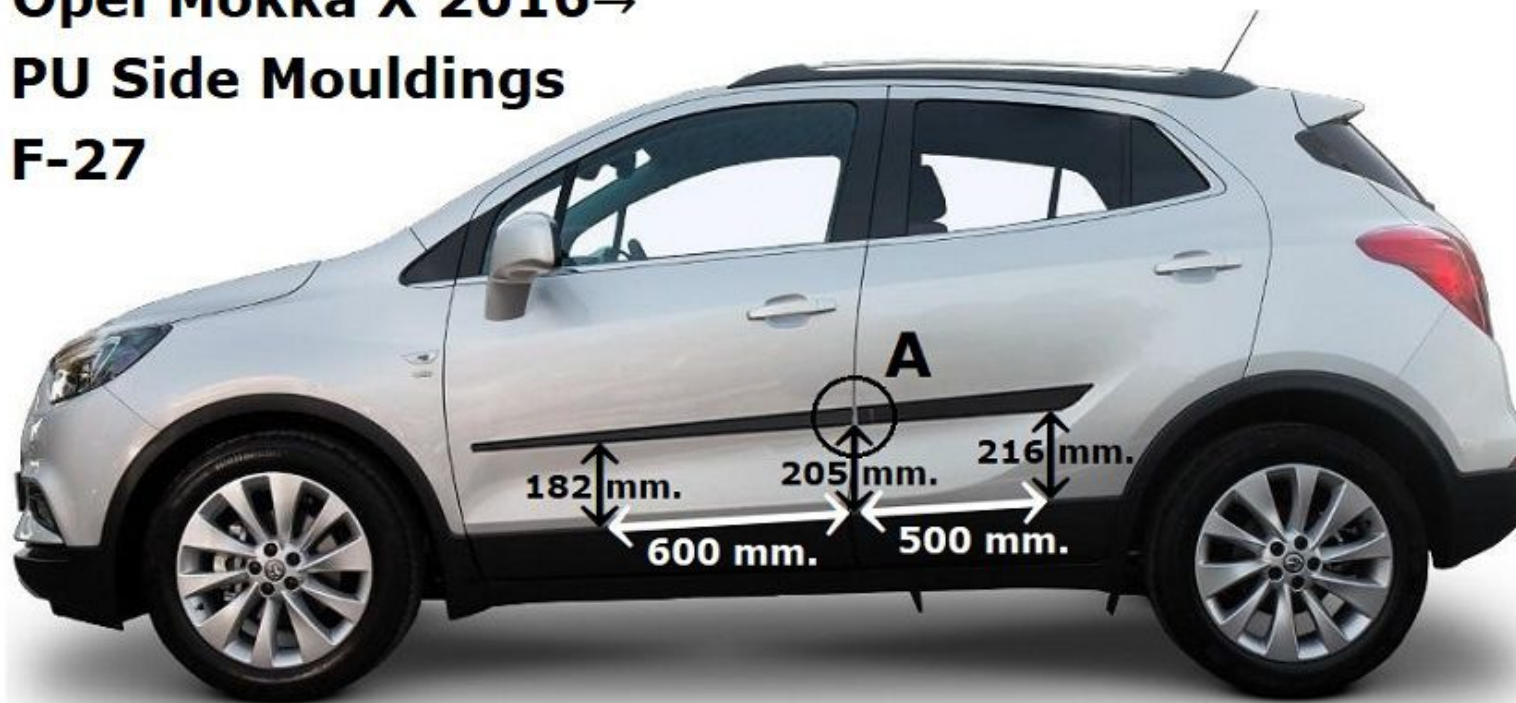

Opel Mokka X 2016→

PU Side Mouldings

F-27

ledere cm goed aandrukken !!
Press very carefully every cm !!
Sehr fest andrucken jeden cm !!