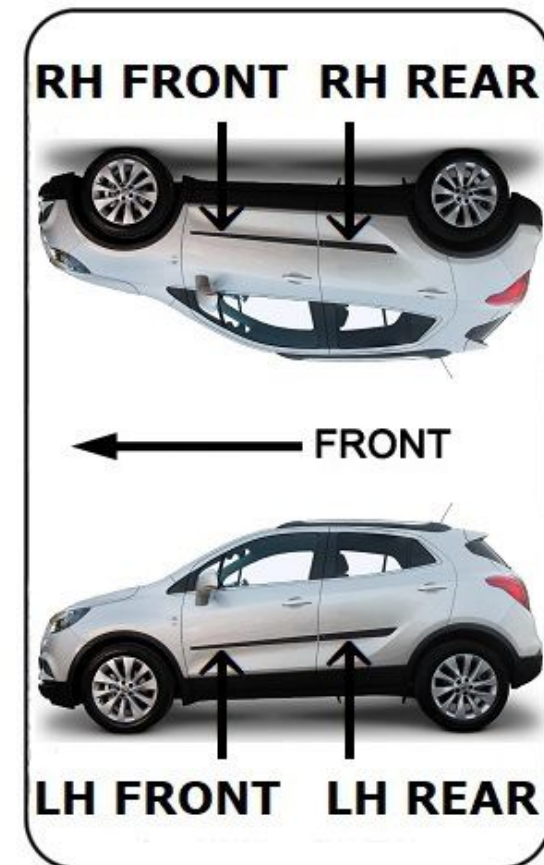

Opel Mokka X 2016→

PU Side Mouldings

F-27

ledere cm goed aandrukken !!
Press very carefully every cm !!
Sehr fest andrucken jeden cm !!