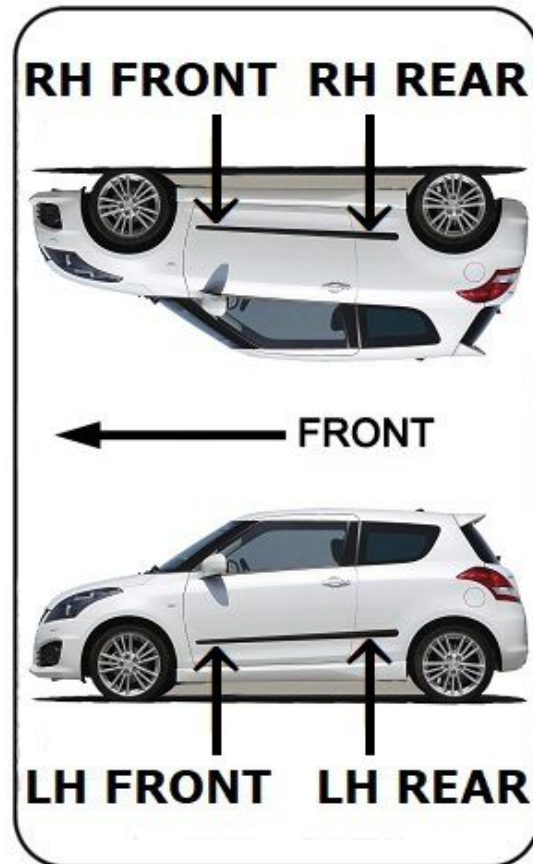

Suzuki Swift 3D 2010-17

PU Side Mouldings

F-25

ledere cm goed aandrukken !!
Press very carefully every cm !!
Sehr fest andrücken jeden cm !!