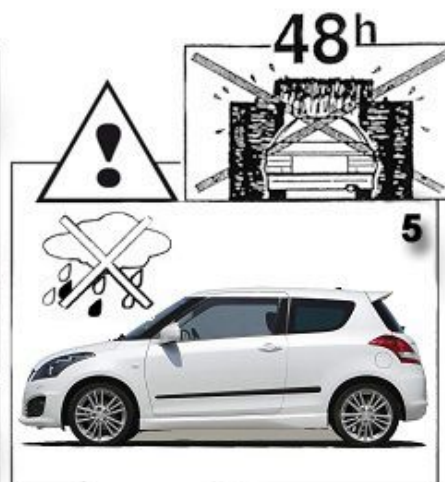

Suzuki Swift 3D 2010-17

PU Side Mouldings

F-25

ledere cm goed aandrukken !!
Press very carefully every cm !!
Sehr fest andrücken jeden cm !!