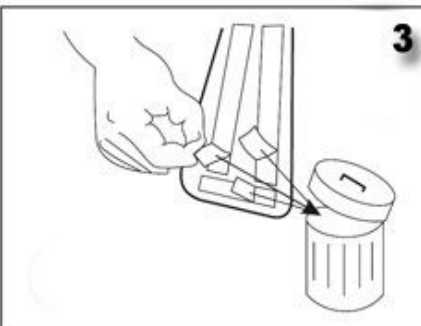

Suzuki Swift 3D 2010-17

PU Side Mouldings

F-25

ledere cm goed aandrukken !!
Press very carefully every cm !!
Sehr fest andrücken jeden cm !!