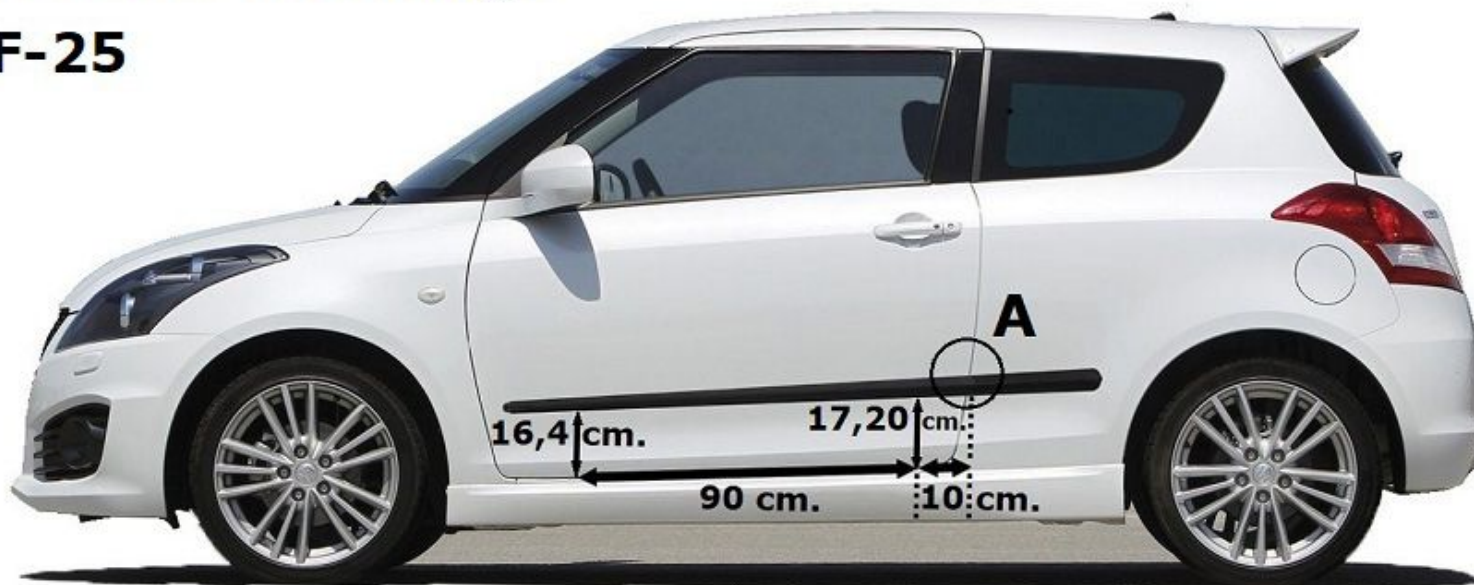

Suzuki Swift 3D 2010-17

PU Side Mouldings

F-25

ledere cm goed aandrukken !!
Press very carefully every cm !!
Sehr fest andrücken jeden cm !!