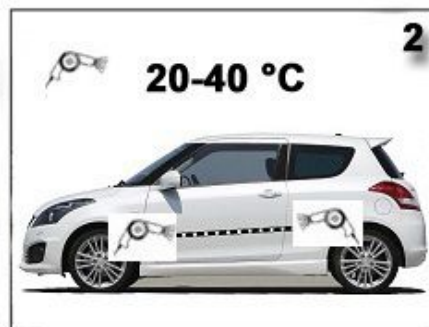

Suzuki Swift 3D 2010-17

PU Side Mouldings

F-25

ledere cm goed aandrukken !!
Press very carefully every cm !!
Sehr fest andrücken jeden cm !!