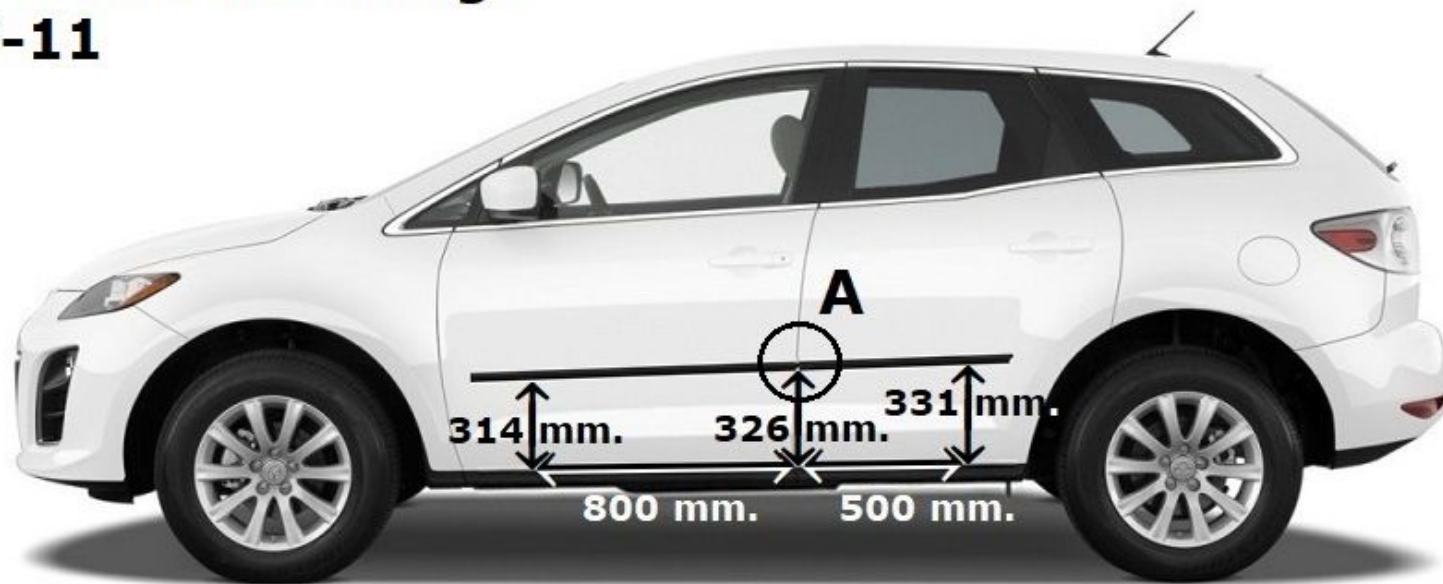

Mazda CX-7 2006-09

PU Side Mouldings

F-11

ledere cm goed aandrukken !!
Press very carefully every cm !!
Sehr fest andrücken jeden cm !!