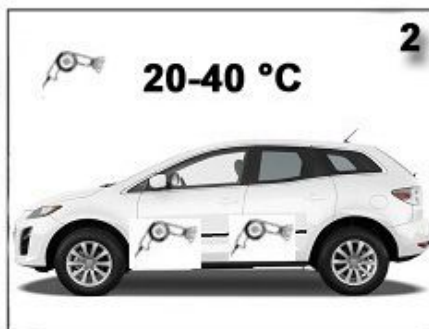

Mazda CX-7 2006-09

PU Side Mouldings

F-11

ledere cm goed aandrukken !!
Press very carefully every cm !!
Sehr fest andrücken jeden cm !!