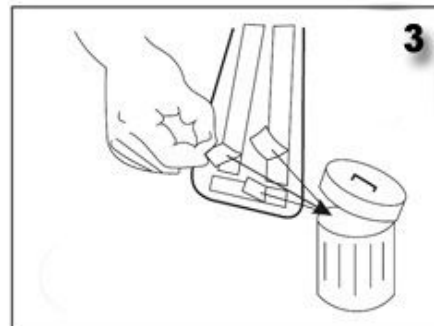

Mazda CX-7 2006-09

PU Side Mouldings

F-11

ledere cm goed aandrukken !!
Press very carefully every cm !!
Sehr fest andrücken jeden cm !!