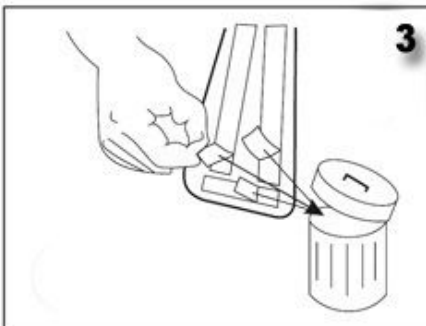

Renault Talisman Grandtour 2015→

PU Side Mouldings

F-15

ledere cm goed aandrukken !!
Press very carefully every cm !!
Sehr fest andrucken jeden cm !!