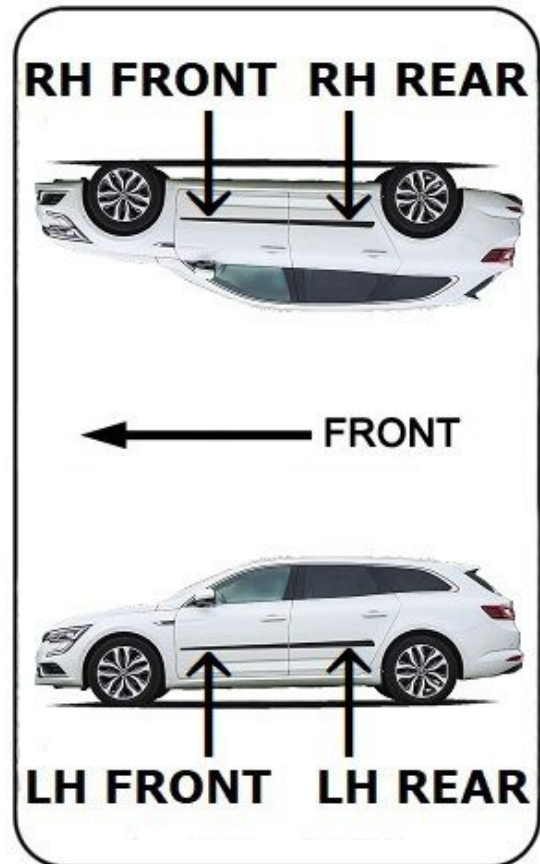

Renault Talisman Grandtour 2015→

PU Side Mouldings

F-15

ledere cm goed aandrukken !!
Press very carefully every cm !!
Sehr fest andrucken jeden cm !!