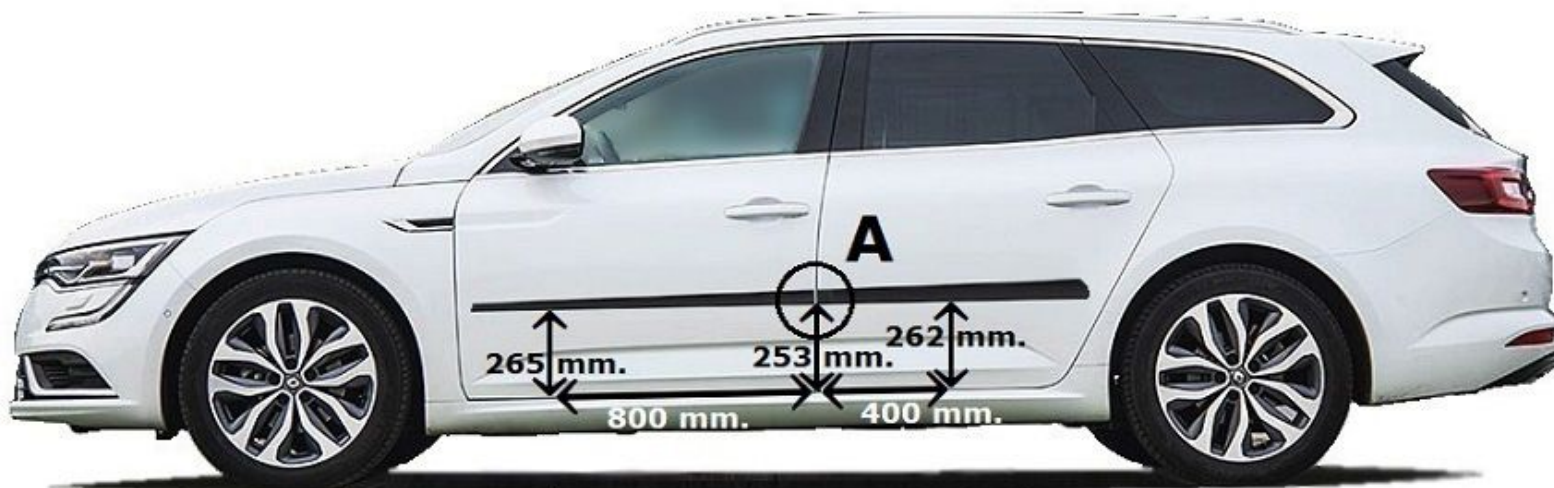

Renault Talisman Grandtour 2015→

PU Side Mouldings

F-15

ledere cm goed aandrukken !!
Press very carefully every cm !!
Sehr fest andrucken jeden cm !!