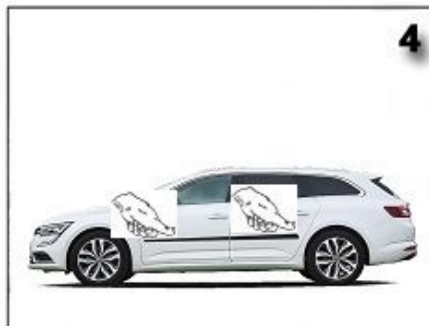

Renault Talisman Grandtour 2015→

PU Side Mouldings

F-15

ledere cm goed aandrukken !!
Press very carefully every cm !!
Sehr fest andrucken jeden cm !!