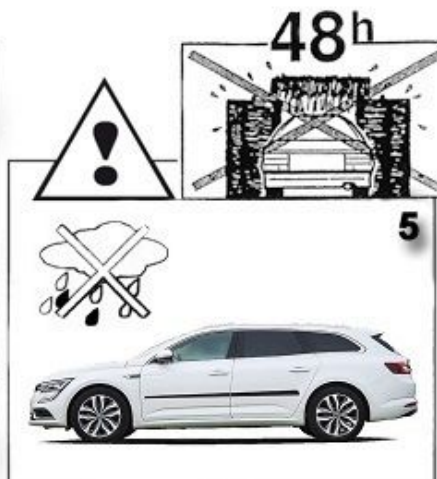

Renault Talisman Grandtour 2015→

PU Side Mouldings

F-15

ledere cm goed aandrukken !!
Press very carefully every cm !!
Sehr fest andrucken jeden cm !!