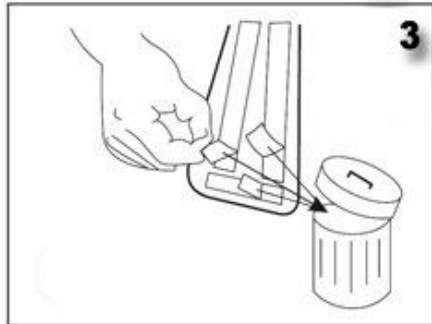

Lexus NX 2014→ PU Side Mouldings F-58

nad przetłoczeniem
over the line
über dem Strich

ledere cm goed aandrukken !!
Press very carefully every cm !!
Sehr fest andrücken jeden cm !!