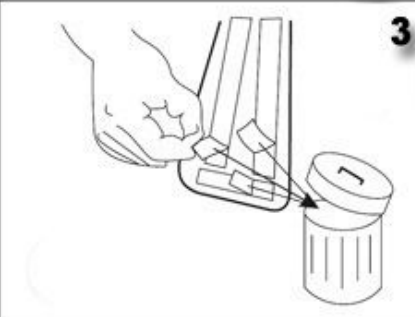

### F-3

RH FRONT RH REAR

← FRONT

LH FRONT LH REAR

Degrease/entletten/degraisser/ontvetten  
Alcohol/Alkohol/Alcool/Alcohol

1

20-40 °C

2

48h

5

3

4

ledere cm goed aandrukken !!  
Press very carefully every cm !!  
Sehr fest andrücken jeden cm !!

1 mm.

A

3 mm.