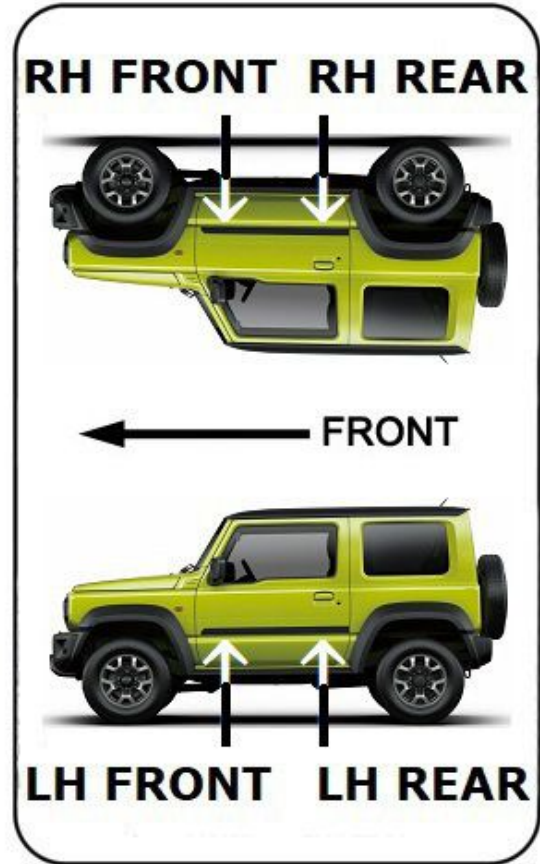

Suzuki Jimny 2019 → PU Side Mouldings F-61

ledere cm goed aandrukken !!
Press very carefully every cm !!
Sehr fest andrücken jeden cm !!