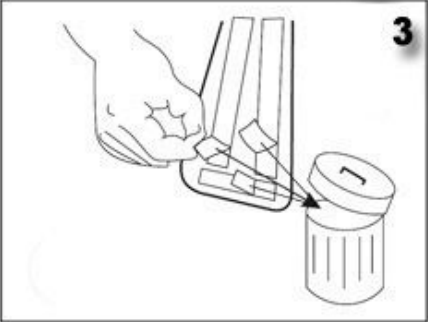

Suzuki Jimny 2019 → PU Side Mouldings F-61

ledere cm goed aandrukken !!
Press very carefully every cm !!
Sehr fest andrücken jeden cm !!