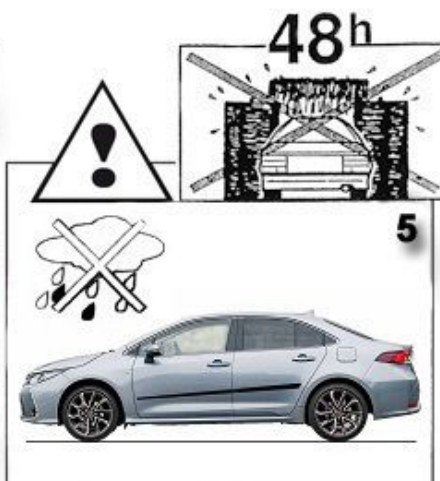

## PU Side Mouldings

F-16/20

ledere cm goed aandrukken !!  
Press very carefully every cm !!  
Sehr fest andrücken jeden cm !!