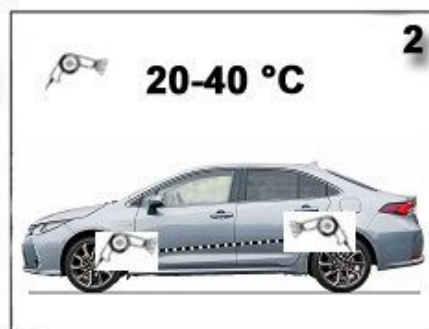

# Toyota Corolla XII Sedan 2019 →

## PU Side Mouldings

F-16/20

ledere cm goed aandrukken !!  
Press very carefully every cm !!  
Sehr fest andrücken jeden cm !!