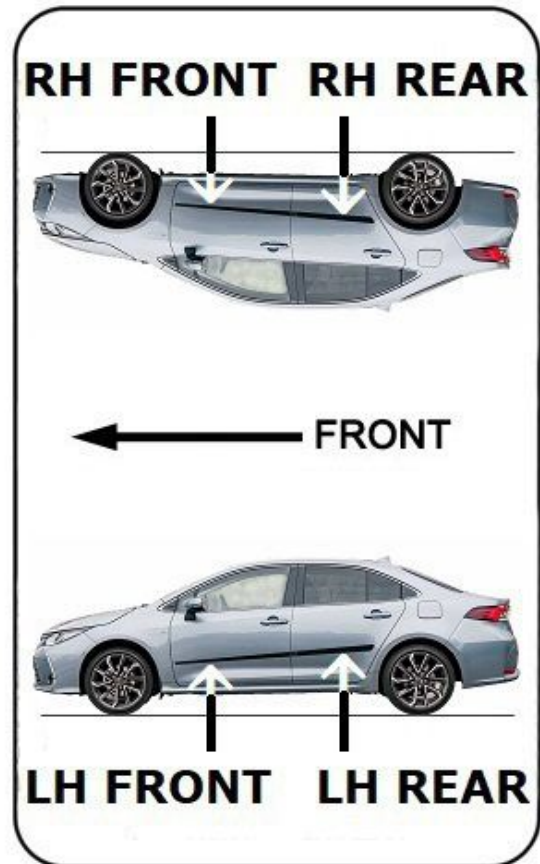

## PU Side Mouldings

F-16/20

ledere cm goed aandrukken !!  
Press very carefully every cm !!  
Sehr fest andrücken jeden cm !!