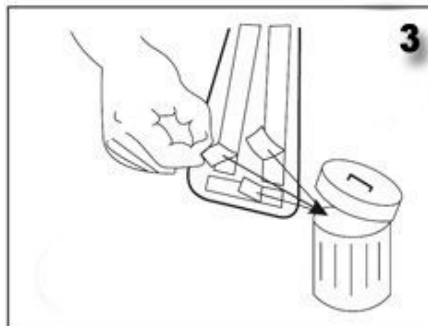

## PU Side Mouldings

F-16/20

ledere cm goed aandrukken !!  
Press very carefully every cm !!  
Sehr fest andrücken jeden cm !!