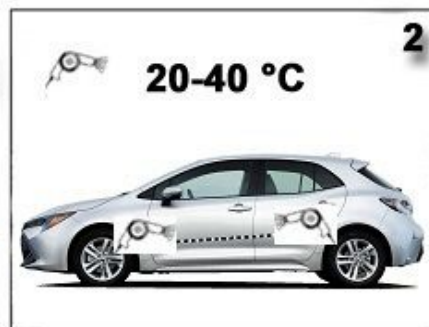

Toyota Corolla XII HB 2019→

PU Side Mouldings

F-16/14

ledere cm goed aandrukken !!
Press very carefully every cm !!
Sehr fest andrucken jeden cm !!