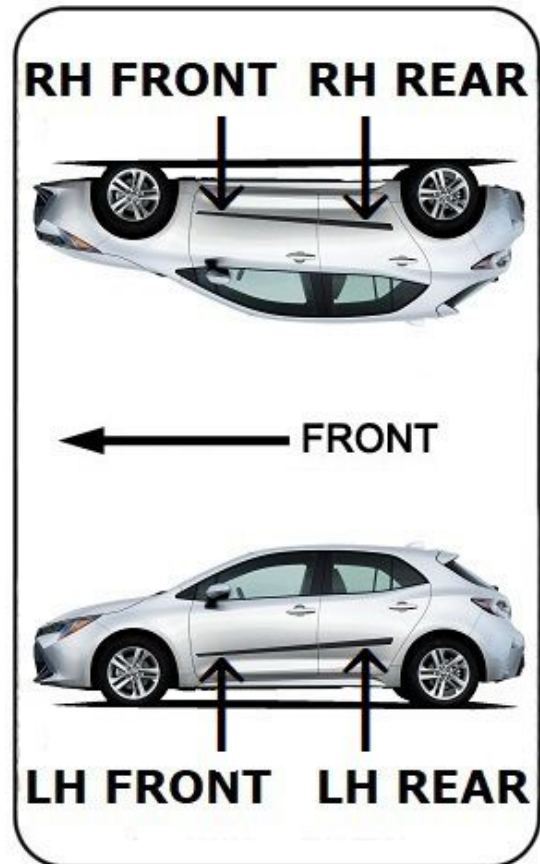

Toyota Corolla XII HB 2019→

PU Side Mouldings

F-16/14

ledere cm goed aandrukken !!
Press very carefully every cm !!
Sehr fest andrucken jeden cm !!