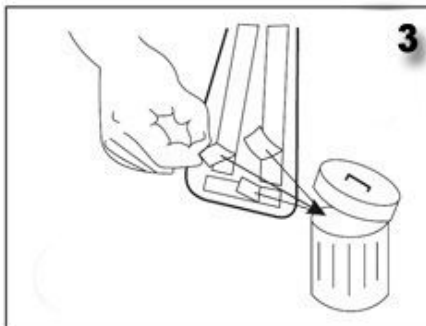

Toyota Corolla XII HB 2019→

PU Side Mouldings

F-16/14

ledere cm goed aandrukken !!
Press very carefully every cm !!
Sehr fest andrucken jeden cm !!