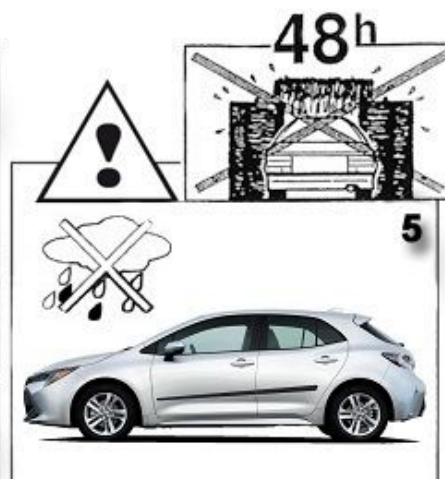

Toyota Corolla XII HB 2019→

PU Side Mouldings

F-16/14

ledere cm goed aandrukken !!
Press very carefully every cm !!
Sehr fest andrucken jeden cm !!