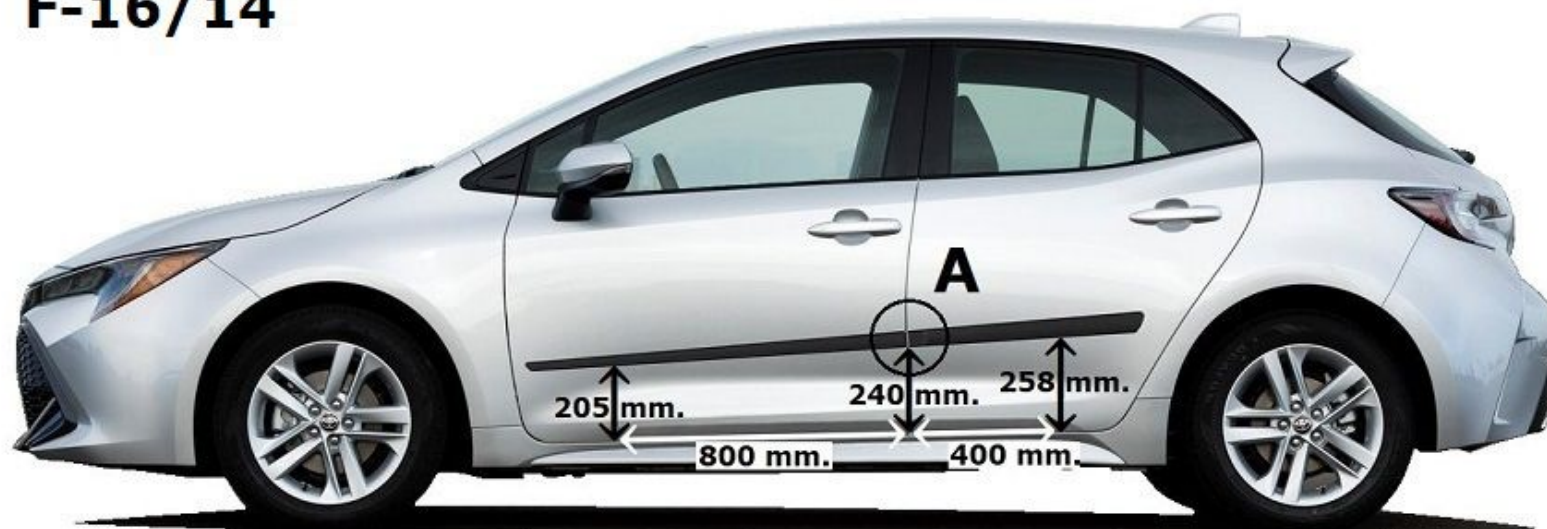

Toyota Corolla XII HB 2019→

PU Side Mouldings

F-16/14

ledere cm goed aandrukken !!
Press very carefully every cm !!
Sehr fest andrucken jeden cm !!