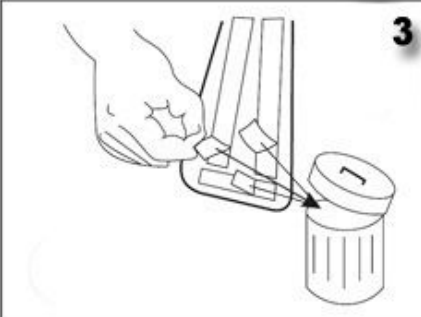

Kia XCeed 2019- PU Side Mouldings F-23

ledere cm goed aandrukken !!
Press very carefully every cm !!
Sehr fest andrucken jeden cm !!