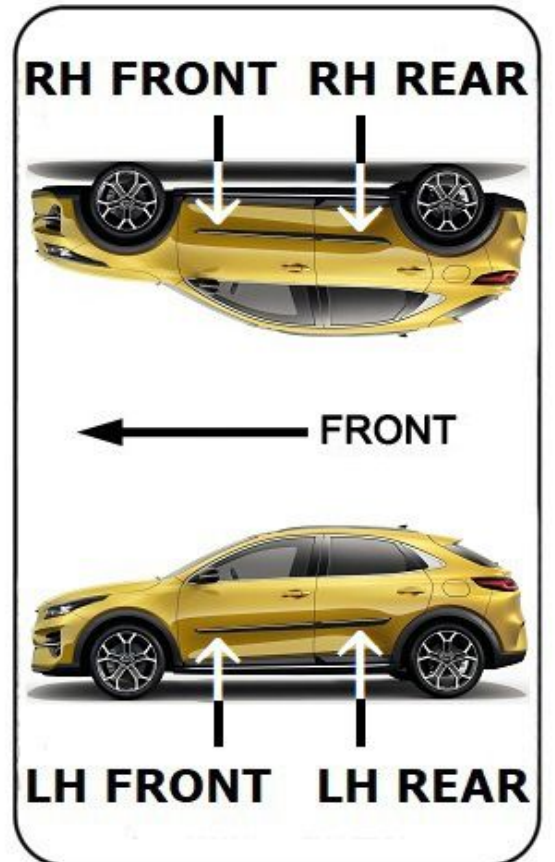

Kia XCeed 2019- PU Side Mouldings F-23

ledere cm goed aandrukken !!
Press very carefully every cm !!
Sehr fest andrucken jeden cm !!