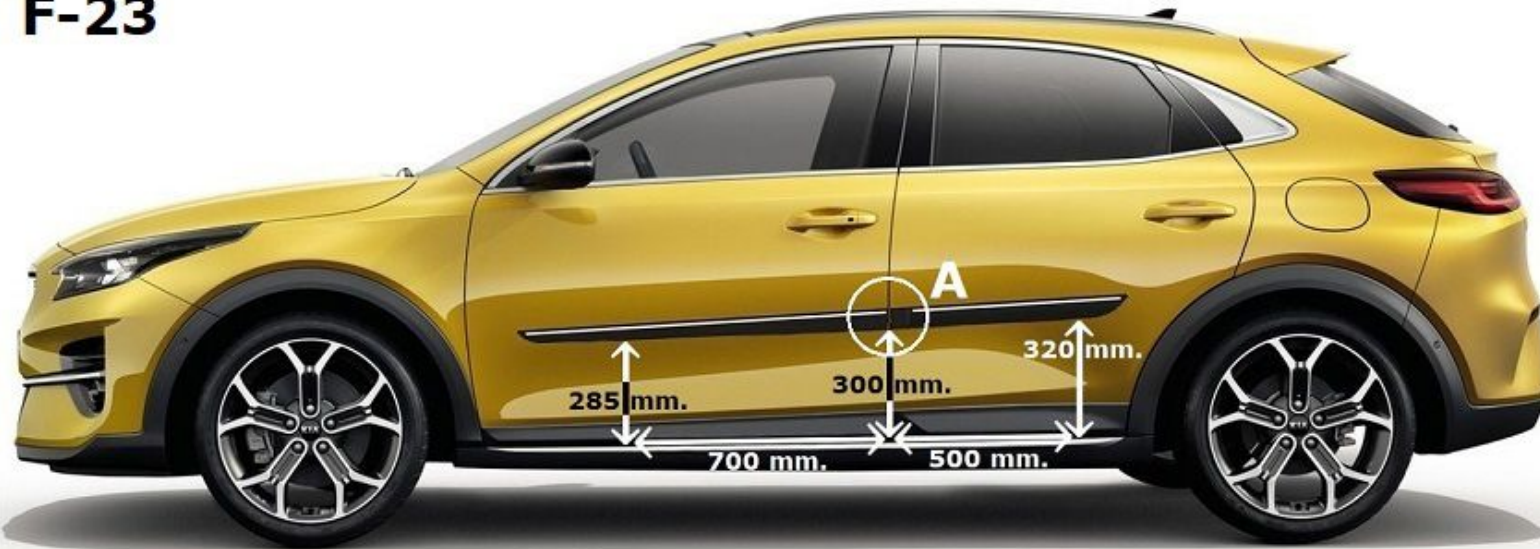

Kia XCeed 2019- PU Side Mouldings F-23

ledere cm goed aandrukken !!
Press very carefully every cm !!
Sehr fest andrucken jeden cm !!