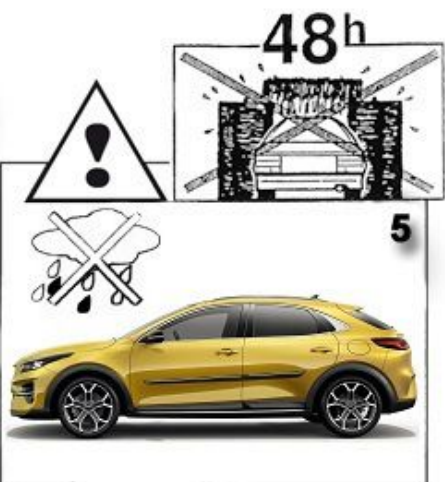

Kia XCeed 2019- PU Side Mouldings F-23

ledere cm goed aandrukken !!
Press very carefully every cm !!
Sehr fest andrucken jeden cm !!