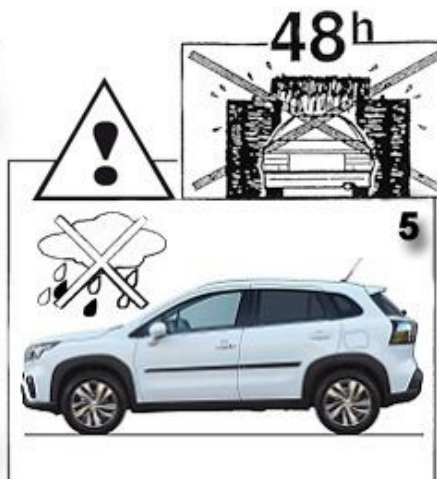

Suzuki SX4 S-Cross 2022→

PU Side Mouldings

F-17

ledere cm goed aandrukken !!
Press very carefully every cm !!
Sehr fest andrücken jeden cm !!