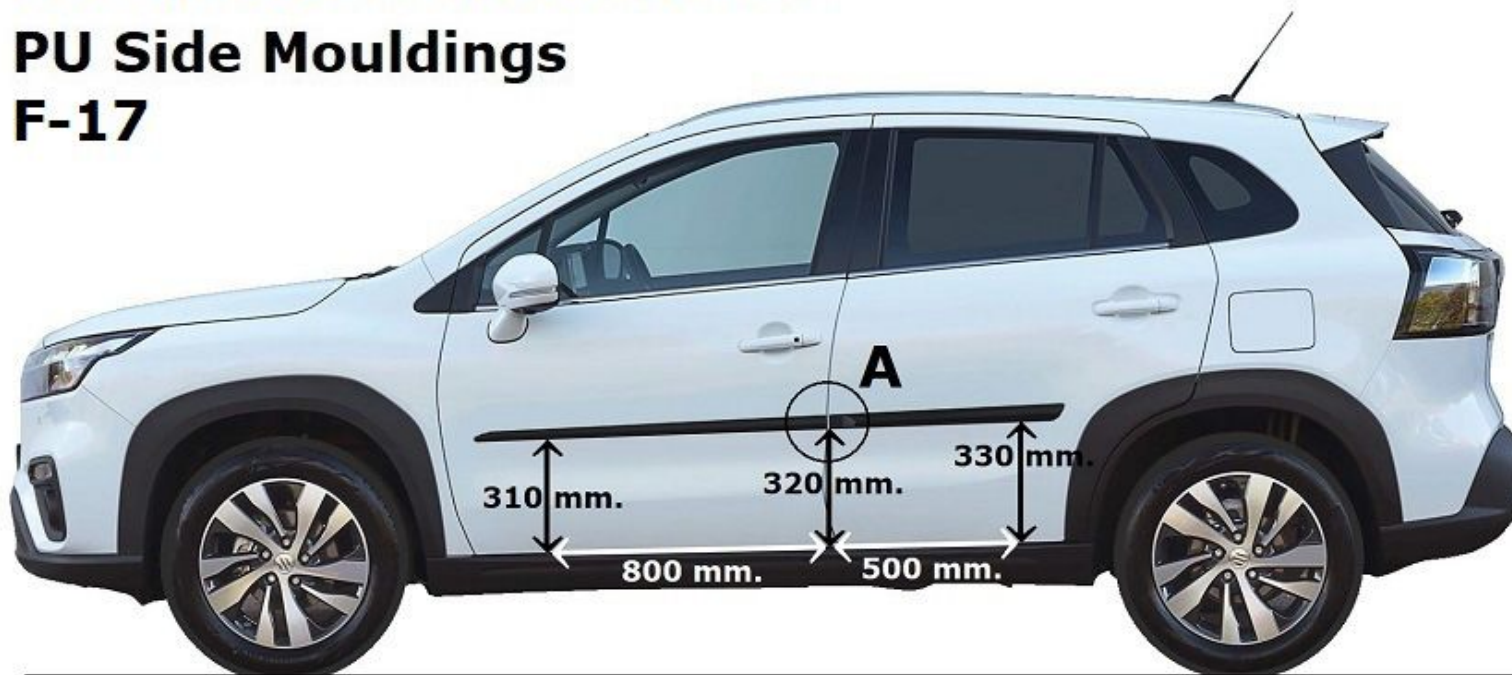

Suzuki SX4 S-Cross 2022→

PU Side Mouldings

F-17

ledere cm goed aandrukken !!
Press very carefully every cm !!
Sehr fest andrücken jeden cm !!