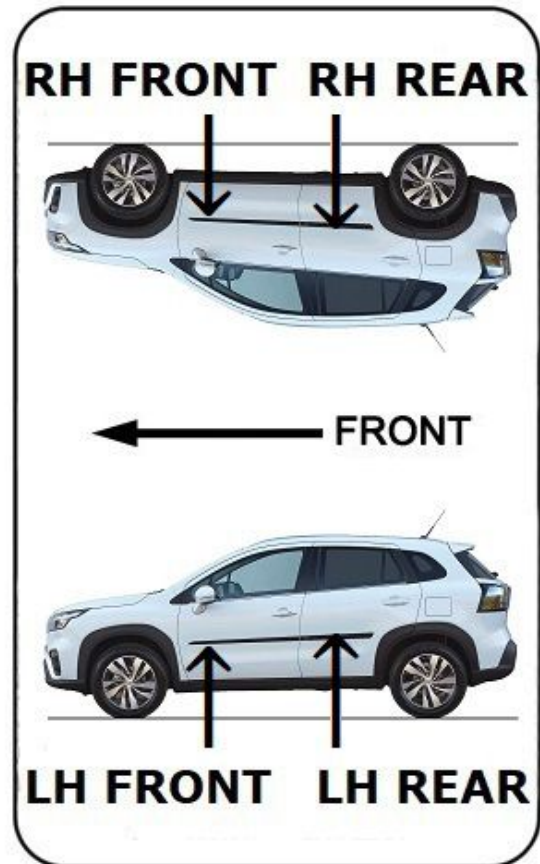

Suzuki SX4 S-Cross 2022→

PU Side Mouldings

F-17

ledere cm goed aandrukken !!
Press very carefully every cm !!
Sehr fest andrücken jeden cm !!