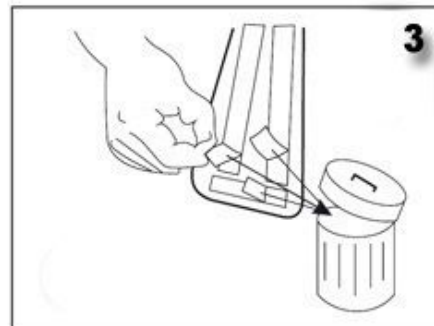

Suzuki Across 2020 →

PU Side Mouldings

F-63

nad przetłoczeniem
over the line
über dem Strich

ledere cm goed aandrukken !!
Press very carefully every cm !!
Sehr fest andrücken jeden cm !!