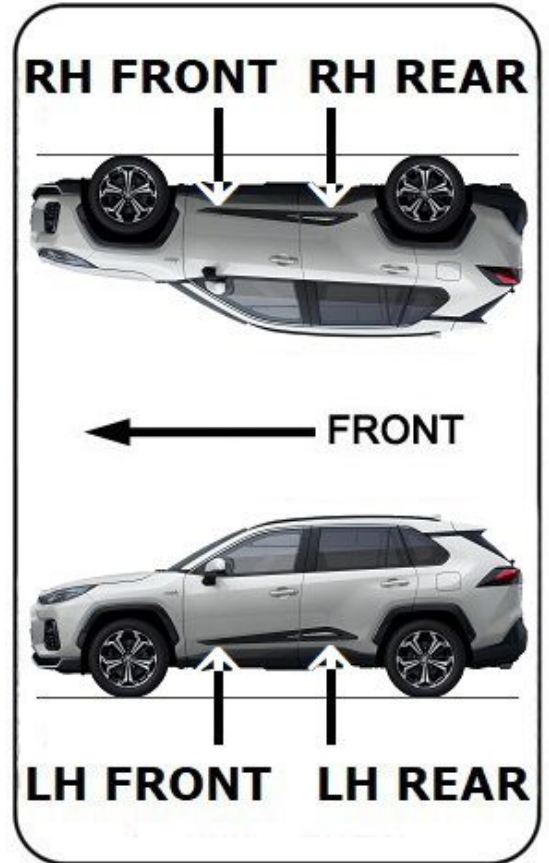

Suzuki Across 2020 →

PU Side Mouldings

F-63

nad przetłoczeniem
over the line
über dem Strich

ledere cm goed aandrukken !!
Press very carefully every cm !!
Sehr fest andrücken jeden cm !!