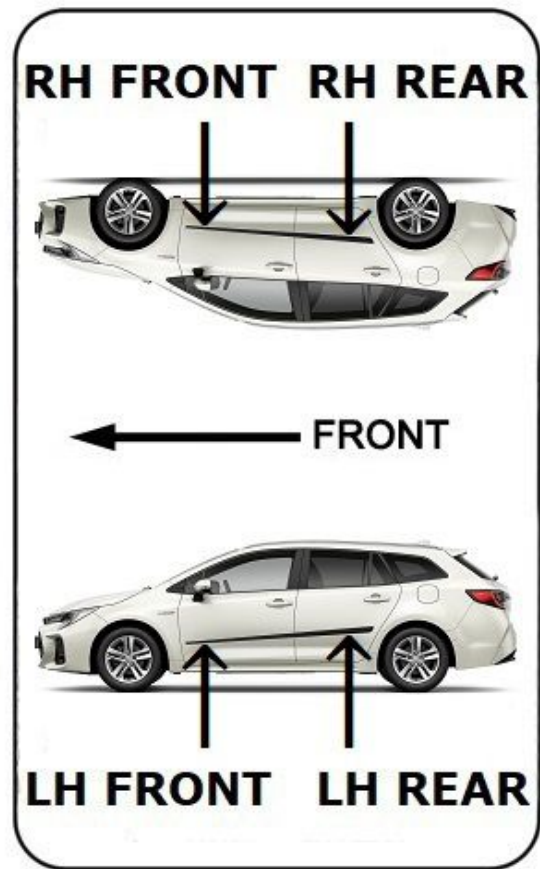

Suzuki Swace 2020 →

PU Side Mouldings

F-16/20

ledere cm goed aandrukken !!
Press very carefully every cm !!
Sehr fest andrücken jeden cm !!