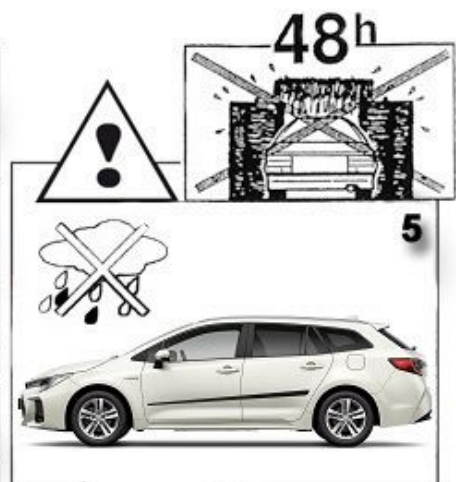

Suzuki Swace 2020 →

PU Side Mouldings

F-16/20

ledere cm goed aandrukken !!
Press very carefully every cm !!
Sehr fest andrücken jeden cm !!