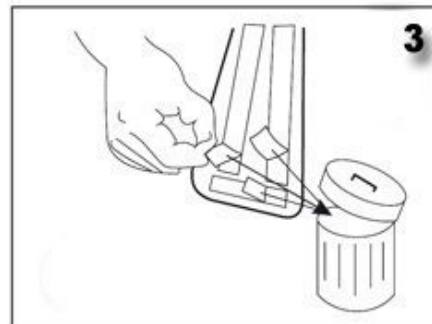

Suzuki Swace 2020 →

PU Side Mouldings

F-16/20

ledere cm goed aandrukken !!
Press very carefully every cm !!
Sehr fest andrücken jeden cm !!