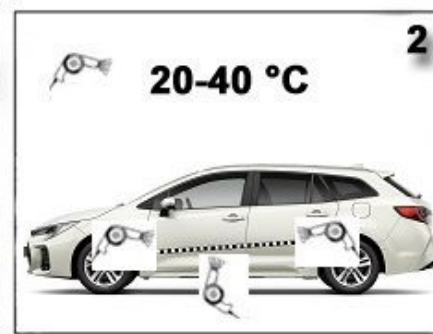

Suzuki Swace 2020 →

PU Side Mouldings

F-16/20

ledere cm goed aandrukken !!
Press very carefully every cm !!
Sehr fest andrücken jeden cm !!