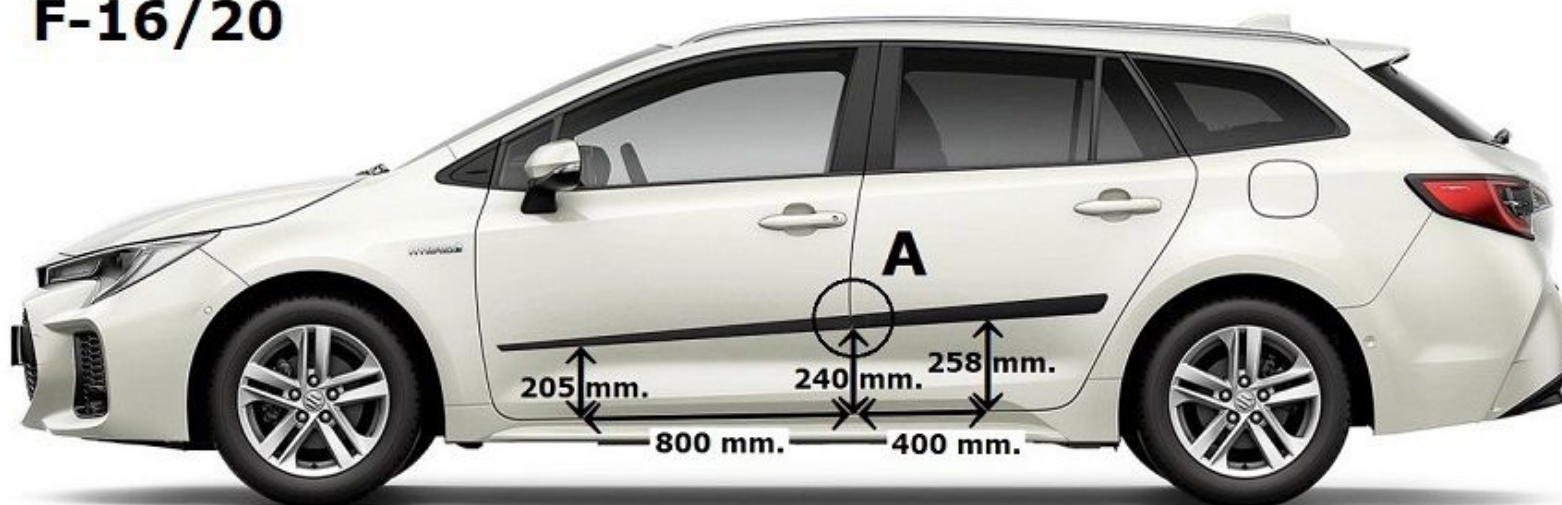

Suzuki Swace 2020 →

PU Side Mouldings

F-16/20

ledere cm goed aandrukken !!
Press very carefully every cm !!
Sehr fest andrücken jeden cm !!