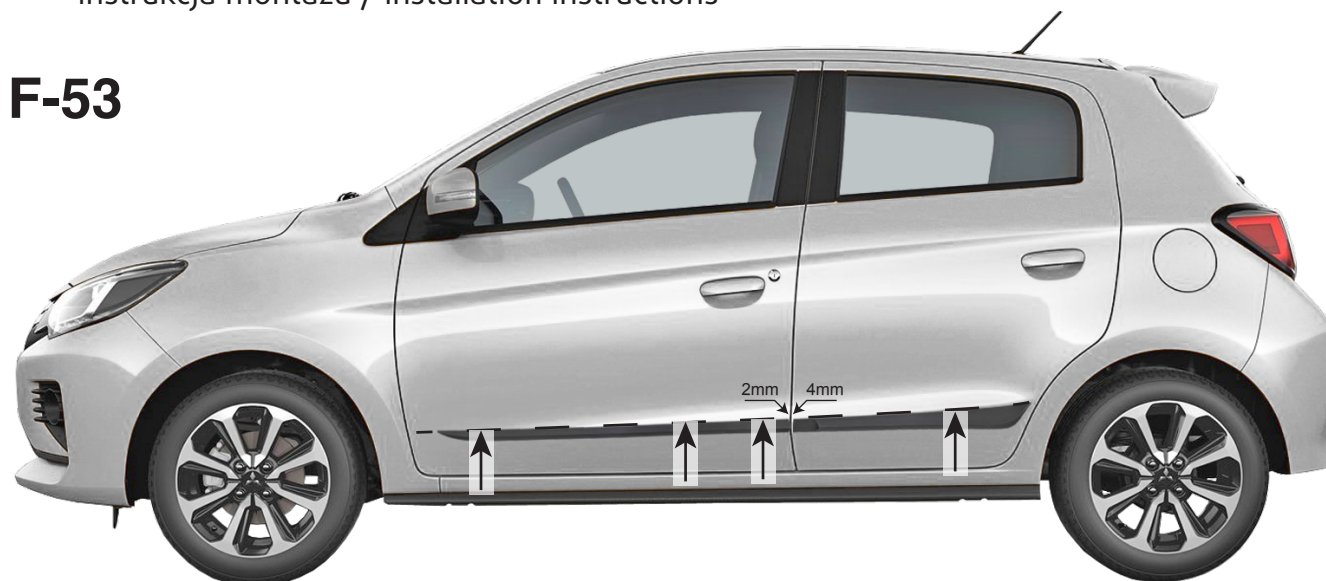

Listwy boczne / Body mouldings for **MITSUBISHI SPACE STAR 2020-** instrukcja montażu / installation instructions

F-53

24 Month Warranty