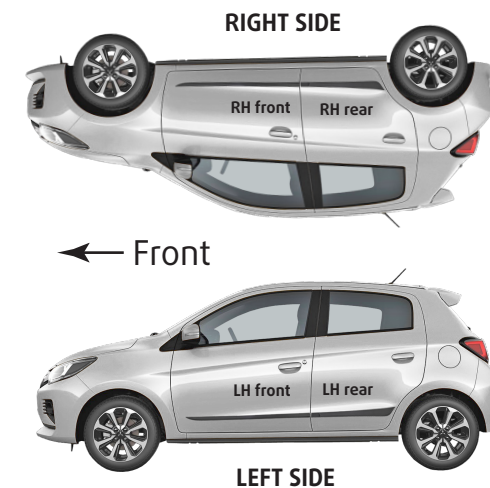

Listwy boczne / Body mouldings for **MITSUBISHI SPACE STAR 2020-** instrukcja montażu / installation instructions

F-53

24 Month Warranty