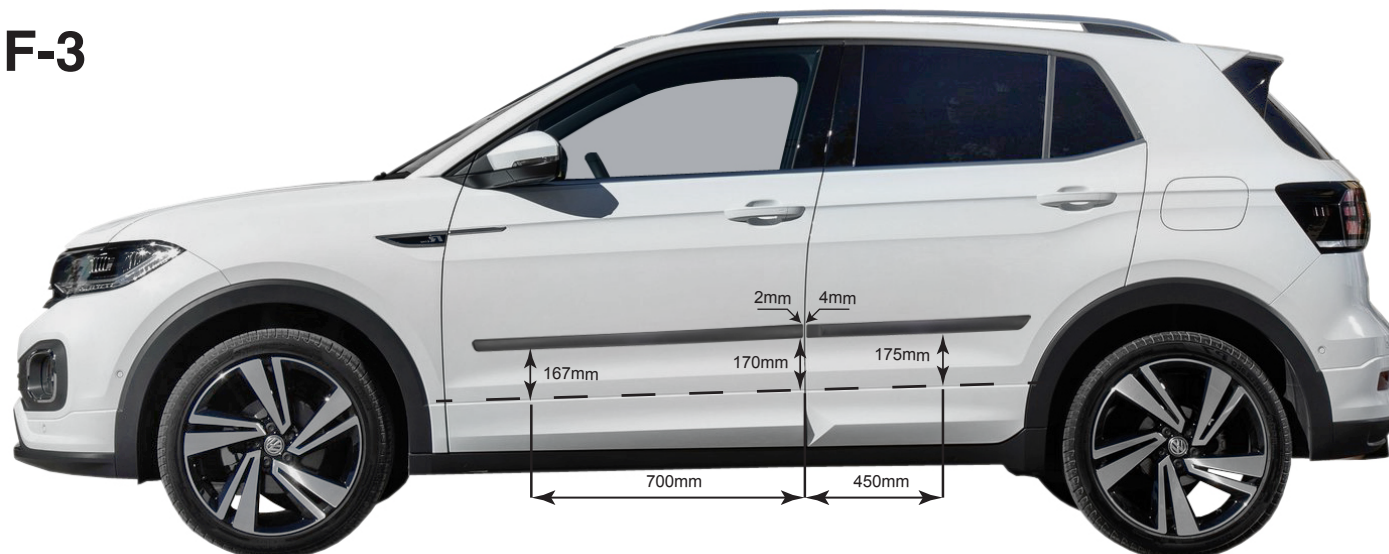

Listwy boczne / Body mouldings for **VW T-CROSS 2018-**

instrukcja montażu / installation instructions

F-3

← Front

24 Month Warranty